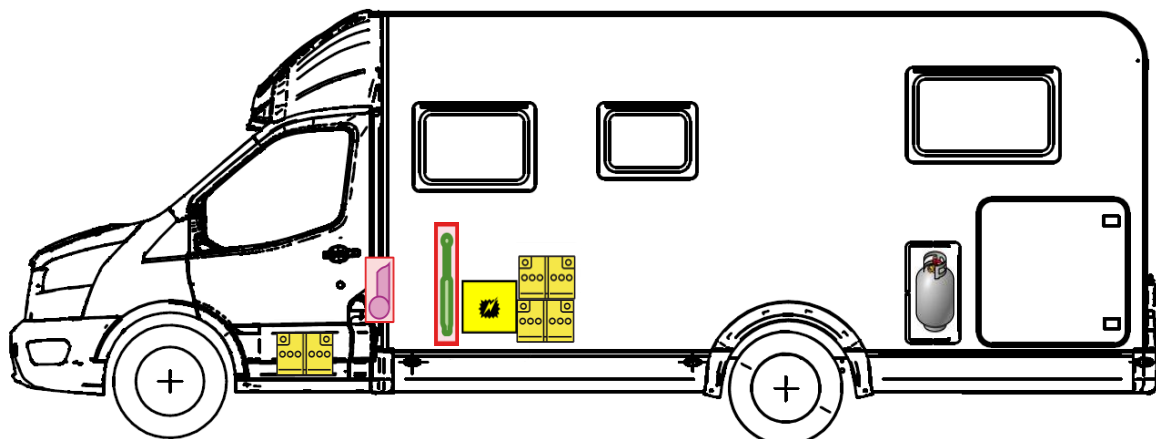

Rettungskarte

Just go T 7055 EB

Airbag

Gasflaschen

Airbag Steuergerät

Gasgenerator

Batterie

Gurtstraffer

Gasdruckdämpfer

Kraftstofftank

Elektroblock

Bitte diese Rettungskarte gut sichtbar hinter der Sonnenblende auf der Fahrerseite hinterlegen!