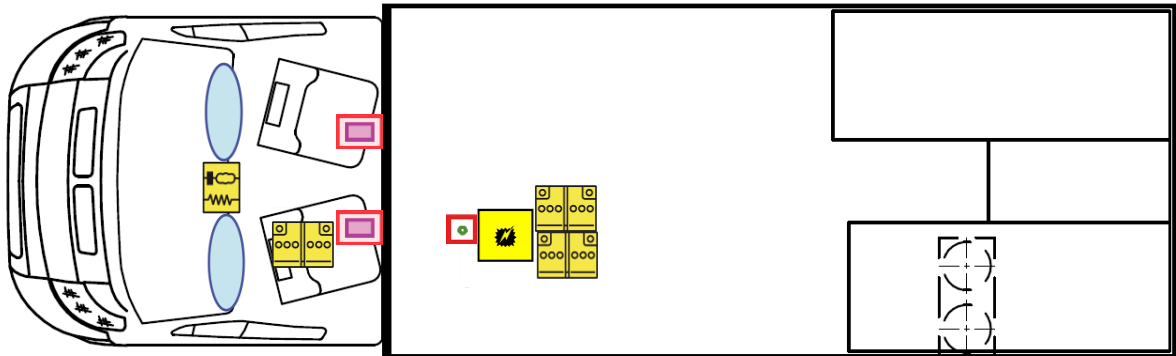

Rettungskarte

Just go T 7055 EB

Airbag

Gasflaschen

Airbag Steuergerät

Gasgenerator

Batterie

Gurtstraffer

Gasdruckdämpfer

Kraftstofftank

Elektroblock

Bitte diese Rettungskarte gut sichtbar hinter der Sonnenblende auf der Fahrerseite hinterlegen!