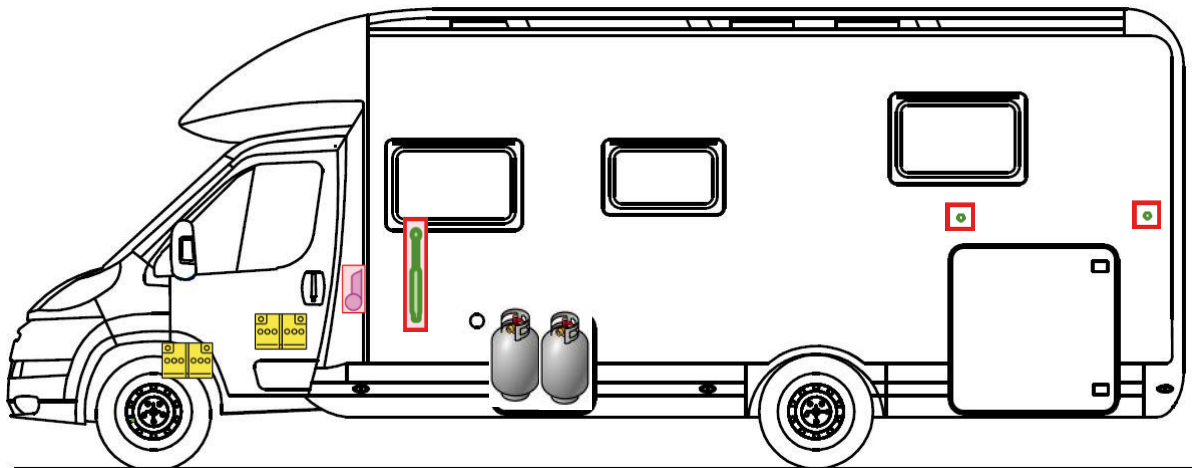

# Rettungskarte

Esprit T 7150-2 EB hoch

Airbag

Gasflaschen

Airbag Steuergerät

Gasgenerator

Batterie

Gurtstraffer

Gasdruckdämpfer

Kraftstofftank

Elektroblock

Bitte diese Rettungskarte gut sichtbar hinter der Sonnenblende auf der Fahrerseite hinterlegen!