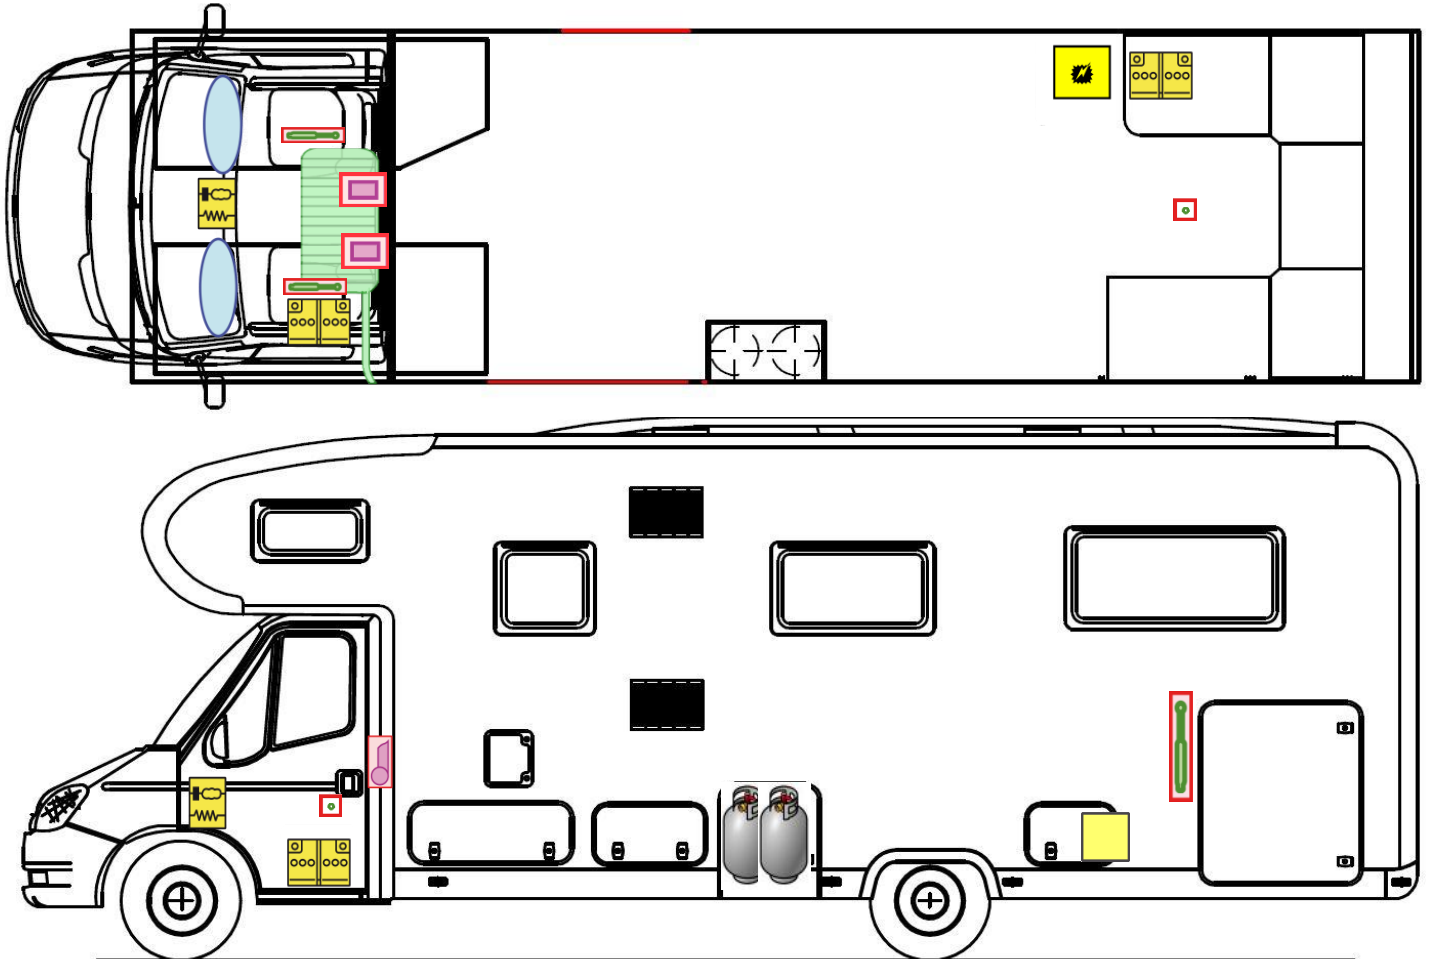

Rettungskarte

Alpa A 9820-2

Airbag

Gasflaschen

Airbag Steuergerät

Gasgenerator

Batterie

Gurtstraffer

Gasdruckdämpfer

Kraftstofftank

Elektroblock

Bitte diese Rettungskarte gut sichtbar hinter der Sonnenblende auf der Fahrerseite hinterlegen!