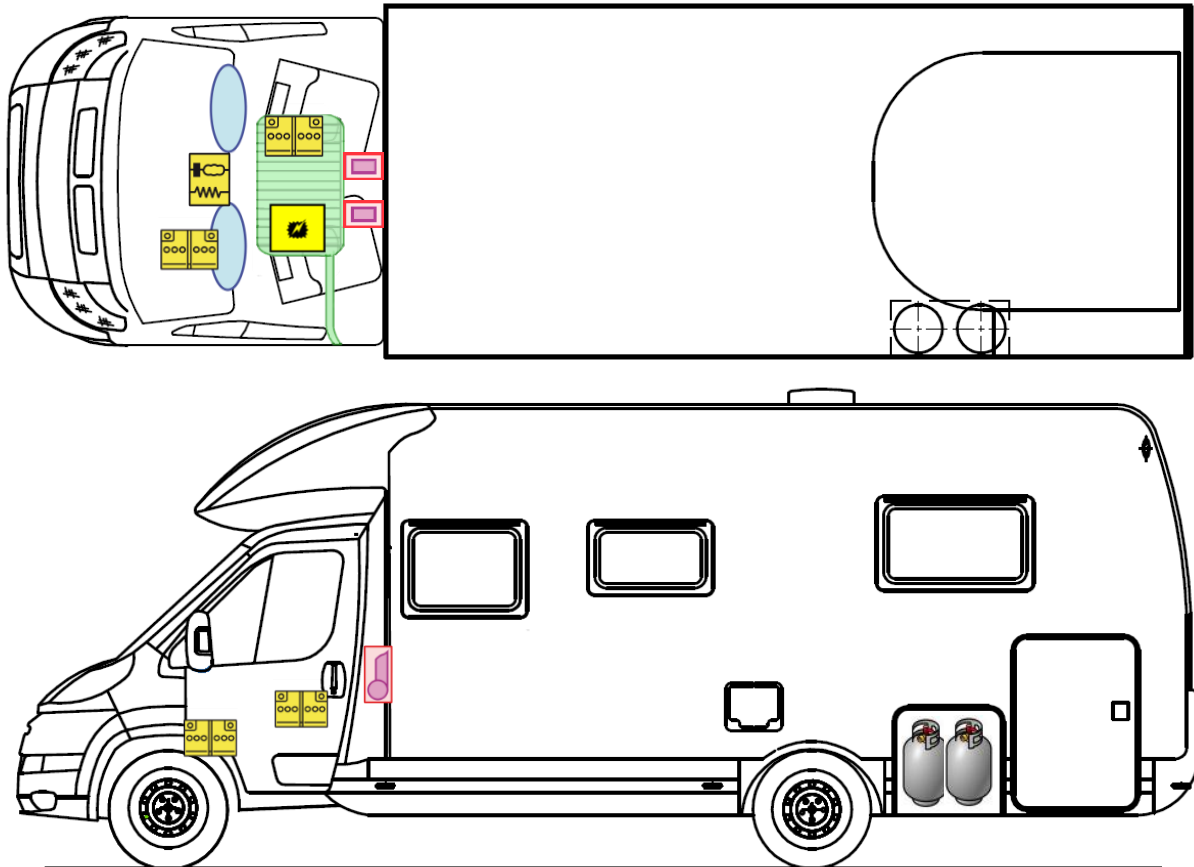

Rettungskarte

Pulse Classic T 7051 DBL

Airbag

Gasflaschen

Airbag Steuergerät

Gasgenerator

Batterie

Gurtstraffer

Gasdruckdämpfer

Kraftstofftank

Elektroblock

Bitte diese Rettungskarte gut sichtbar hinter der Sonnenblende auf der Fahrerseite hinterlegen!