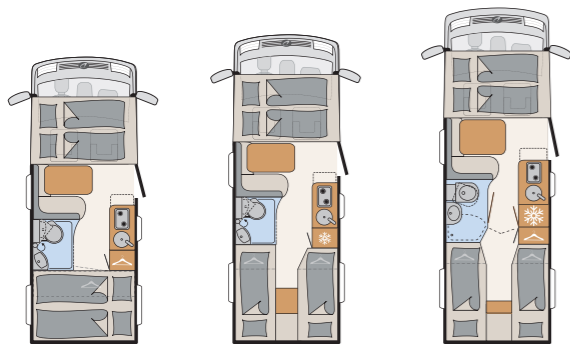

Die ACTIVE-Modelle

Globebus I ACTIVE

Integrierte

I1

I4

I6