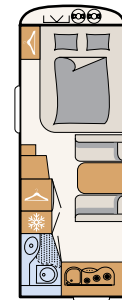

480 FSH
3 Schlafplätze