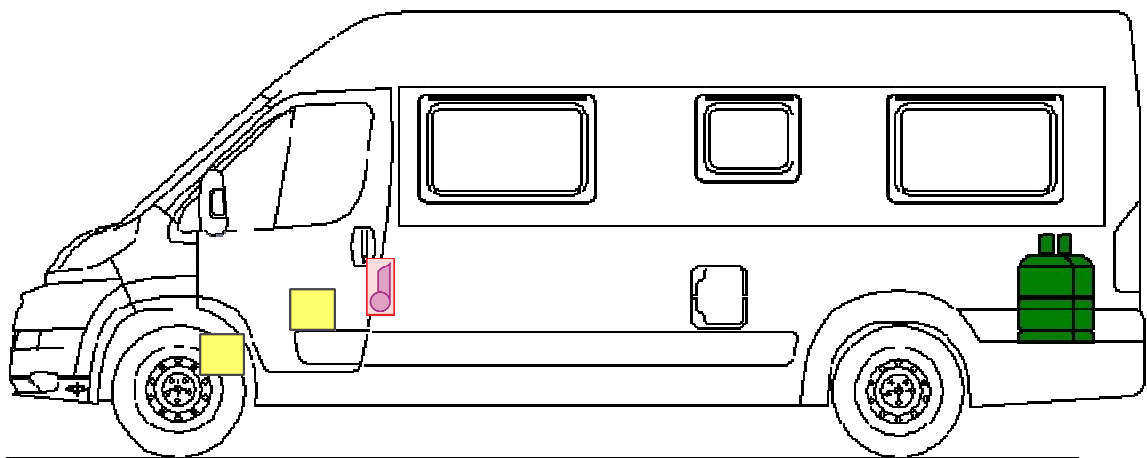

Rettungskarte

KASTENWAGEN 019

Airbag

Airbag-
Steuergerät

Kraftstoff-
tank

Gasflaschen

Batterie

Gurtstraffer

Elektro-
block

Gas-
generator

Gasdruck-
dämpfer

Bitte diese Rettungskarte gut sichtbar hinter die Sonnenblende klemmen!