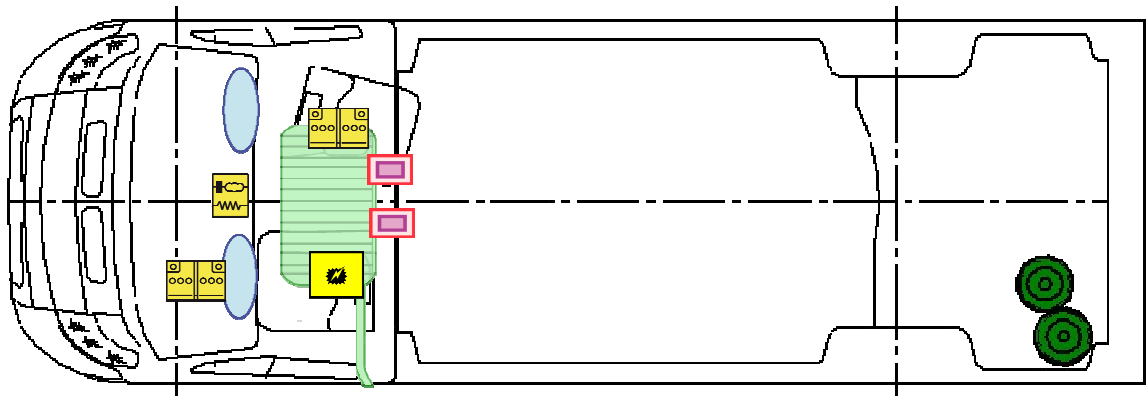

Rettungskarte

KASTENWAGEN 019

Airbag

Airbag-
Steuergerät

Kraftstoff-
tank

Gasflaschen

Batterie

Gurtstraffer

Elektro-
block

Gas-
generator

Gasdruck-
dämpfer

Bitte diese Rettungskarte gut sichtbar hinter die Sonnenblende klemmen!