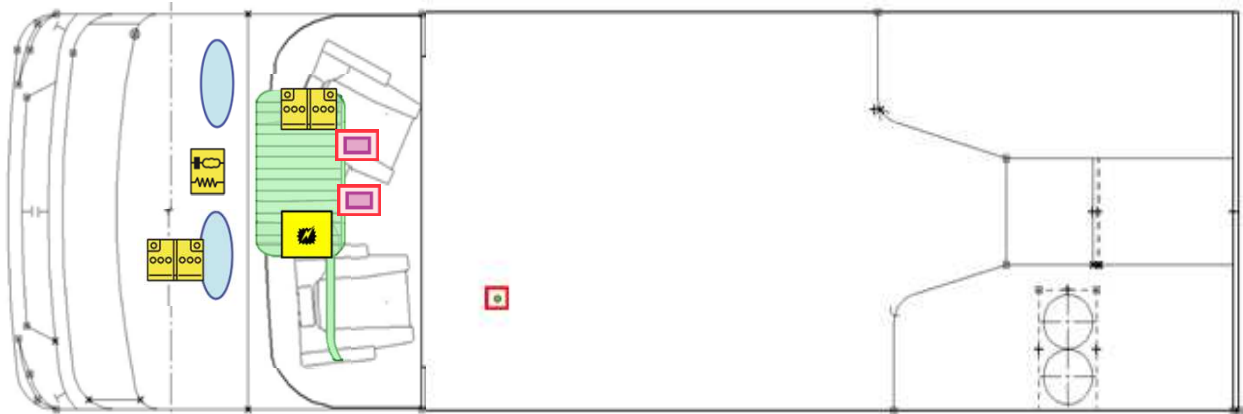

Rettungskarte

Advantage I 7051 EB

Airbag

Gasflaschen

Airbag Steuergerät

Gasgenerator

Batterie

Gurtstraffer

Gasdruckdämpfer

Kraftstofftank

Elektroblock

Bitte diese Rettungskarte gut sichtbar hinter der Sonnenblende auf der Fahrerseite hinterlegen!