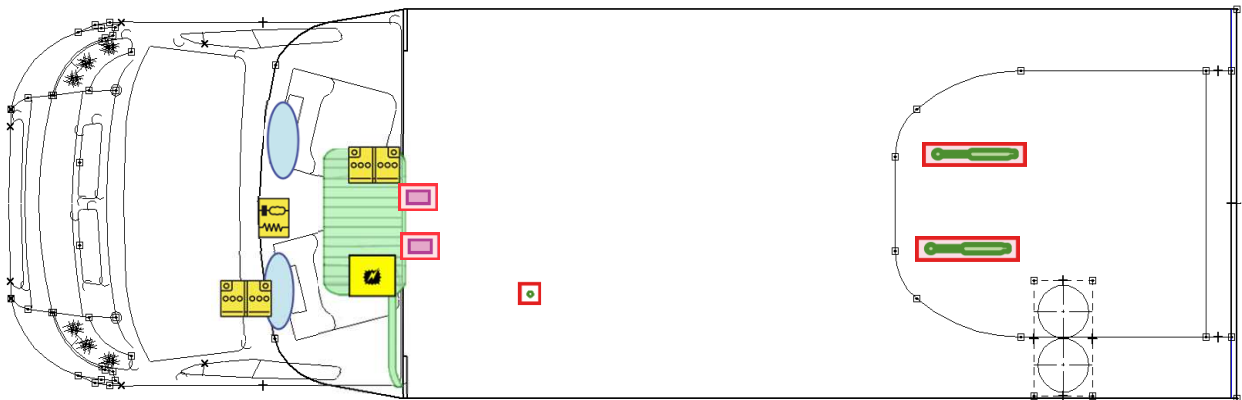

# Rettungskarte

Advantage T 7051 DBM

Airbag

Gasflaschen

Airbag Steuergerät

Gasgenerator

Batterie

Gurtstraffer

Gasdruckdämpfer

Kraftstofftank

Elektroblock

Bitte diese Rettungskarte gut sichtbar hinter der Sonnenblende auf der Fahrerseite hinterlegen!