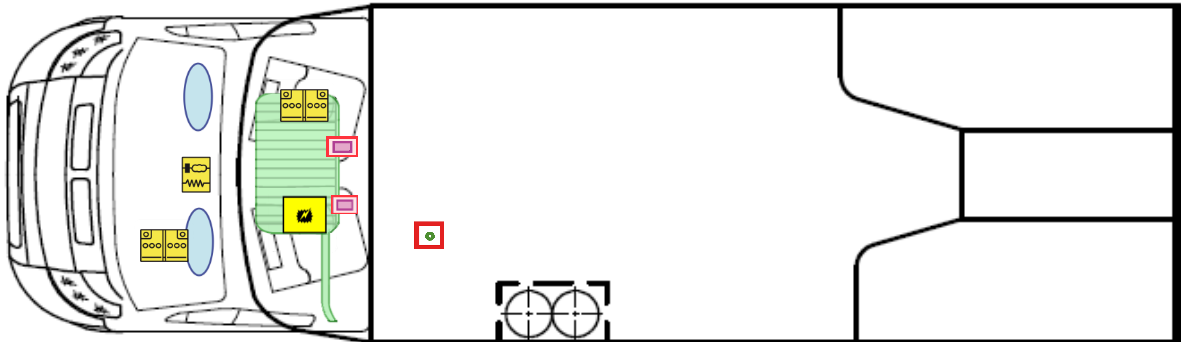

# Rettungskarte

Esprit „16“ T 7150-2 EB

 Airbag

 Gasflaschen

 Airbag Steuergerät

 Gasgenerator

 Batterie

 Gurtstraffer

 Gasdruckdämpfer

 Kraftstofftank

 Elektroblock

Bitte diese Rettungskarte gut sichtbar hinter der Sonnenblende auf der Fahrerseite hinterlegen!