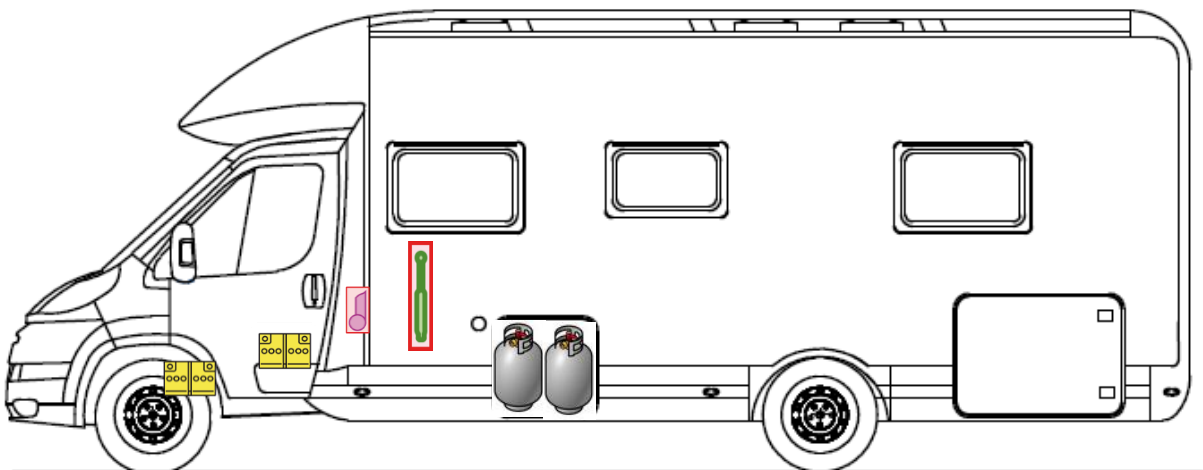

# Rettungskarte

Esprit „16“ T 7150-2 EB

 Airbag

 Gasflaschen

 Airbag Steuergerät

 Gasgenerator

 Batterie

 Gurtstraffer

 Gasdruckdämpfer

 Kraftstofftank

 Elektroblock

Bitte diese Rettungskarte gut sichtbar hinter der Sonnenblende auf der Fahrerseite hinterlegen!