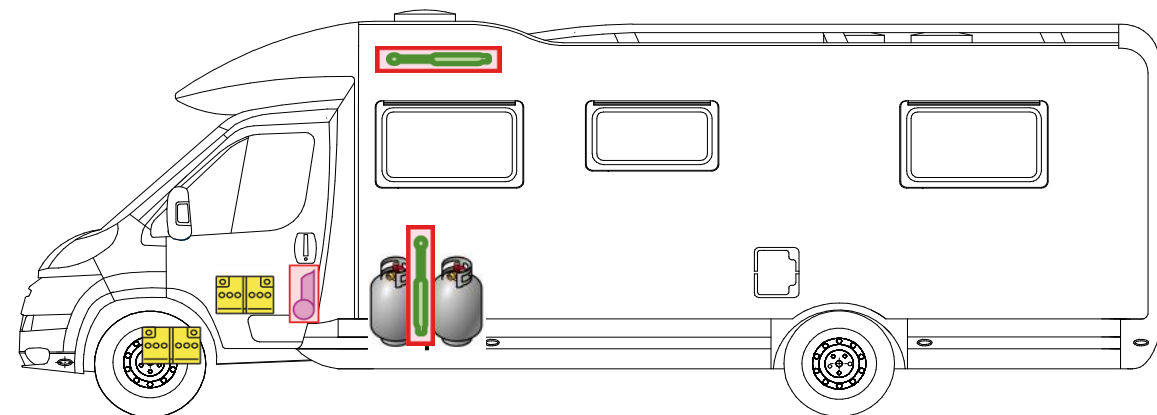

Rettungskarte

Magic Edition T 7150-4 EB

Airbag

Gasflaschen

Airbag Steuergerät

Gasgenerator

Batterie

Gurtstraffer

Gasdruckdämpfer

Kraftstofftank

Elektroblock

Bitte diese Rettungskarte gut sichtbar hinter der Sonnenblende auf der Fahrerseite hinterlegen!