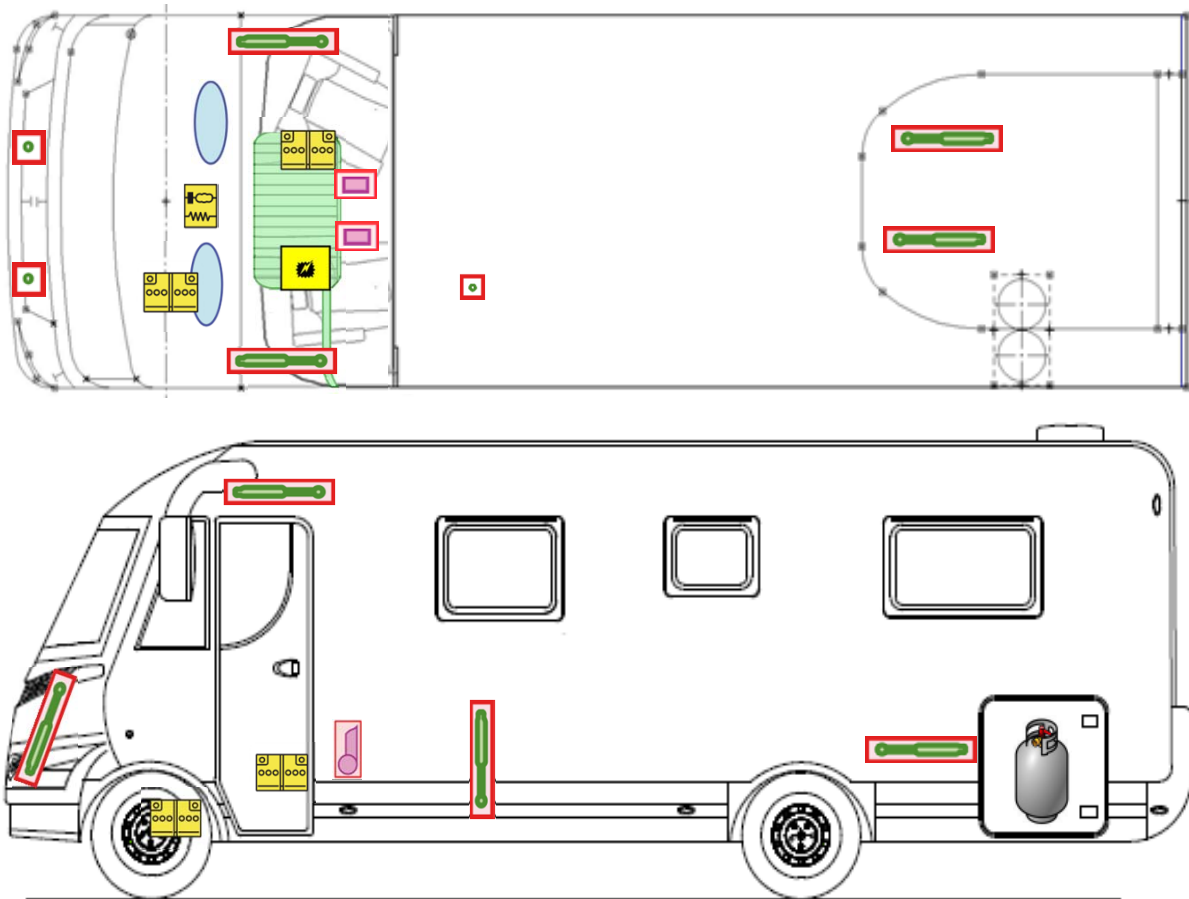

Rettungskarte

Advantage I 7051 DBM

Airbag

Gasflaschen

Airbag Steuergerät

Gasgenerator

Batterie

Gurtstraffer

Gasdruckdämpfer

Kraftstofftank

Elektroblock

Bitte diese Rettungskarte gut sichtbar hinter der Sonnenblende auf der Fahrerseite hinterlegen!