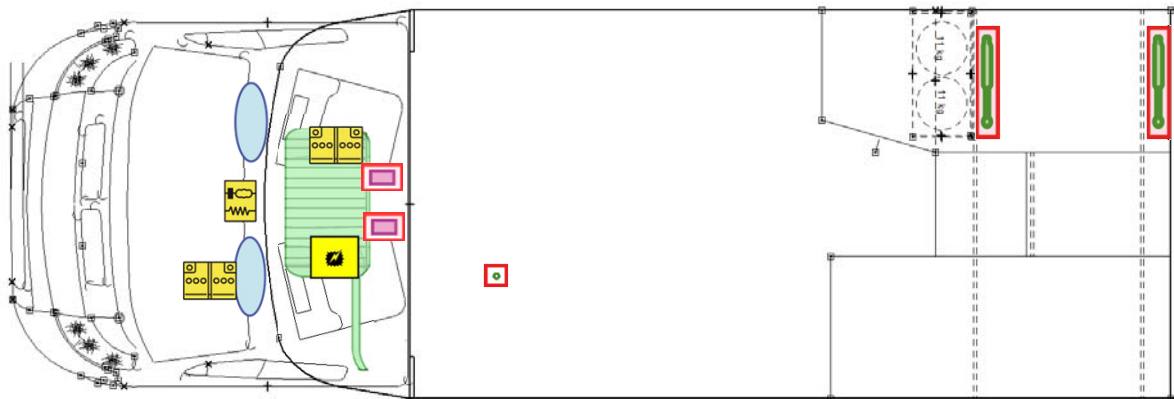

Rettungskarte

Advantage T 6611 EB

Airbag

Gasflaschen

Airbag Steuergerät

Gasgenerator

Batterie

Gurtstraffer

Gasdruckdämpfer

Kraftstofftank

Elektroblock

Bitte diese Rettungskarte gut sichtbar hinter der Sonnenblende auf der Fahrerseite hinterlegen!