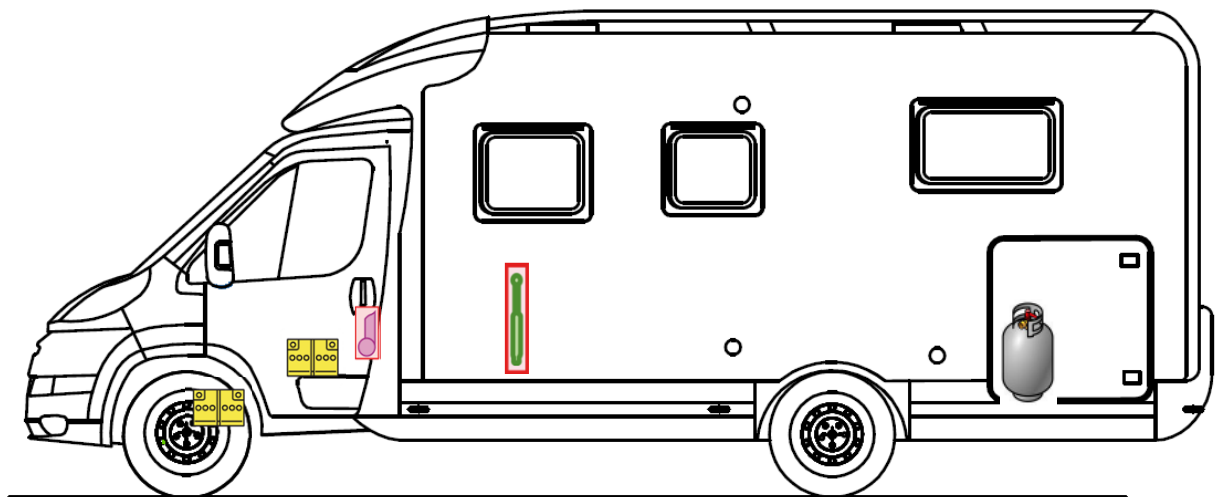

Rettungskarte

Globebus T 007

Airbag

Gasflaschen

Airbag Steuergerät

Gasgenerator

Batterie

Gurtstraffer

Gasdruckdämpfer

Kraftstofftank

Elektroblock

Bitte diese Rettungskarte gut sichtbar hinter der Sonnenblende auf der Fahrerseite hinterlegen!