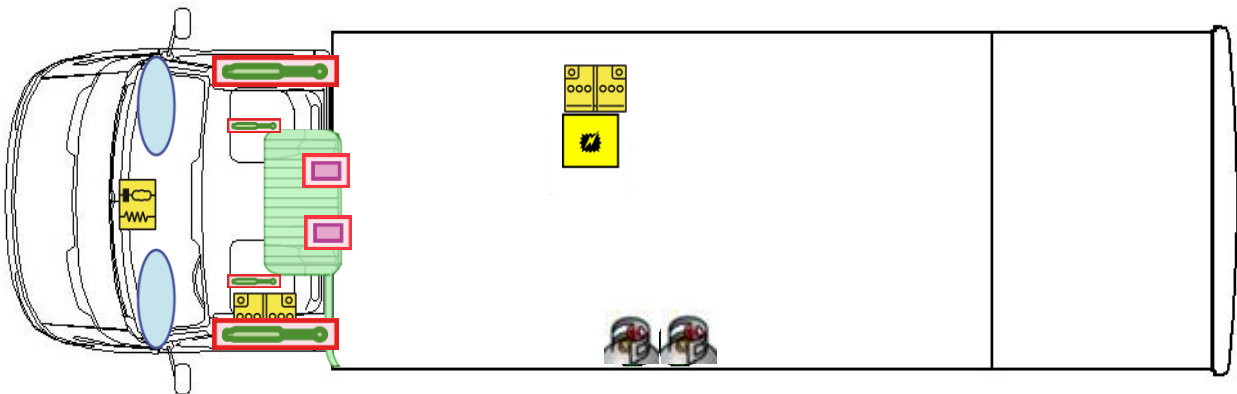

# Rettungskarte

Globetrotter XXLA 9800

Airbag

Gasflaschen

Airbag Steuergerät

Gasgenerator

Batterie

Gurtstraffer

Gasdruckdämpfer

Kraftstofftank

Elektroblock

Bitte diese Rettungskarte gut sichtbar hinter der Sonnenblende auf der Fahrerseite hinterlegen!