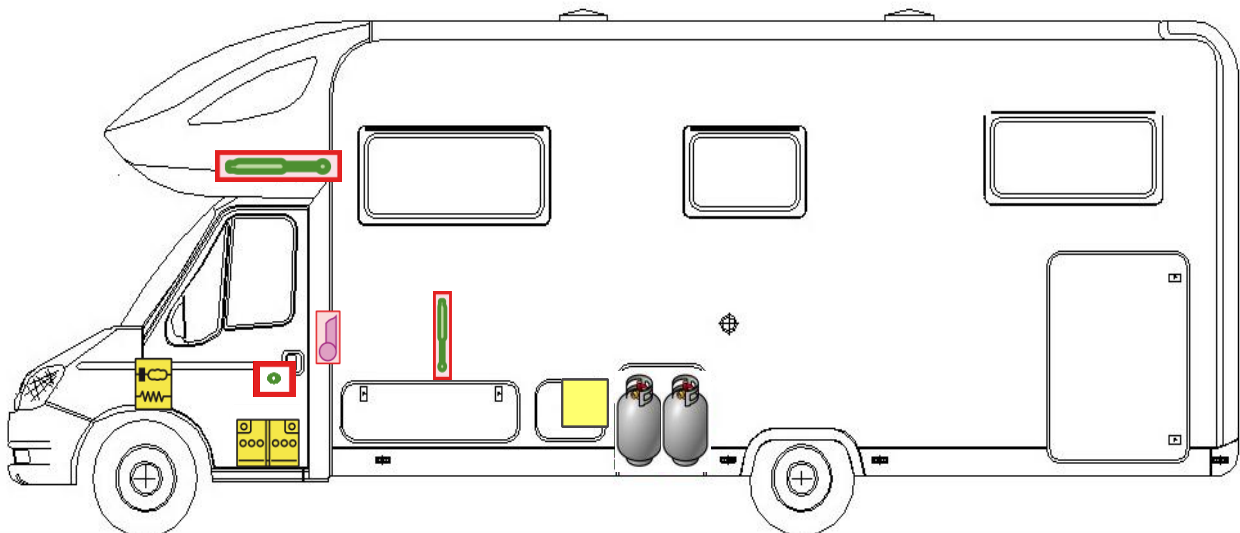

# Rettungskarte

Globetrotter XXLA 9800

Airbag

Gasflaschen

Airbag Steuergerät

Gasgenerator

Batterie

Gurtstraffer

Gasdruckdämpfer

Kraftstofftank

Elektroblock

Bitte diese Rettungskarte gut sichtbar hinter der Sonnenblende auf der Fahrerseite hinterlegen!