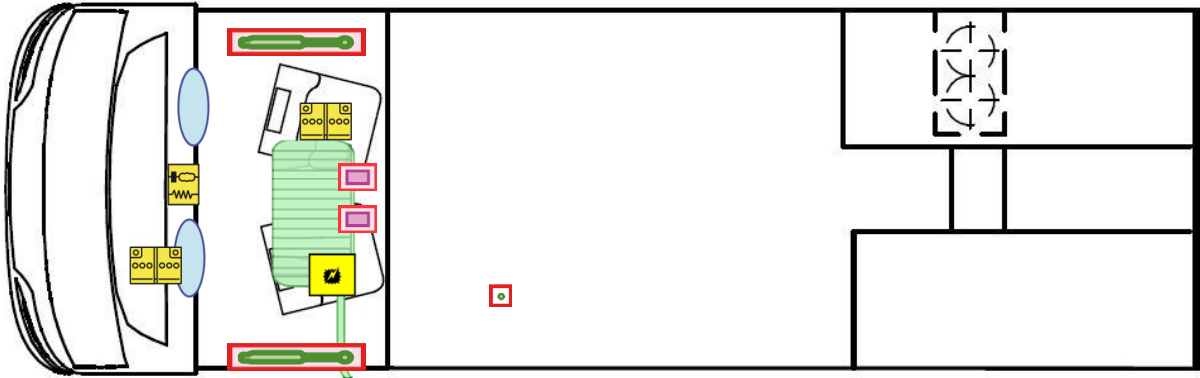

Rettungskarte

Trend I 7057 EB

Airbag

Gasflaschen

Airbag Steuergerät

Gasgenerator

Batterie

Gurtstraffer

Gasdruckdämpfer

Kraftstofftank

Elektroblock

Bitte diese Rettungskarte gut sichtbar hinter der Sonnenblende auf der Fahrerseite hinterlegen!