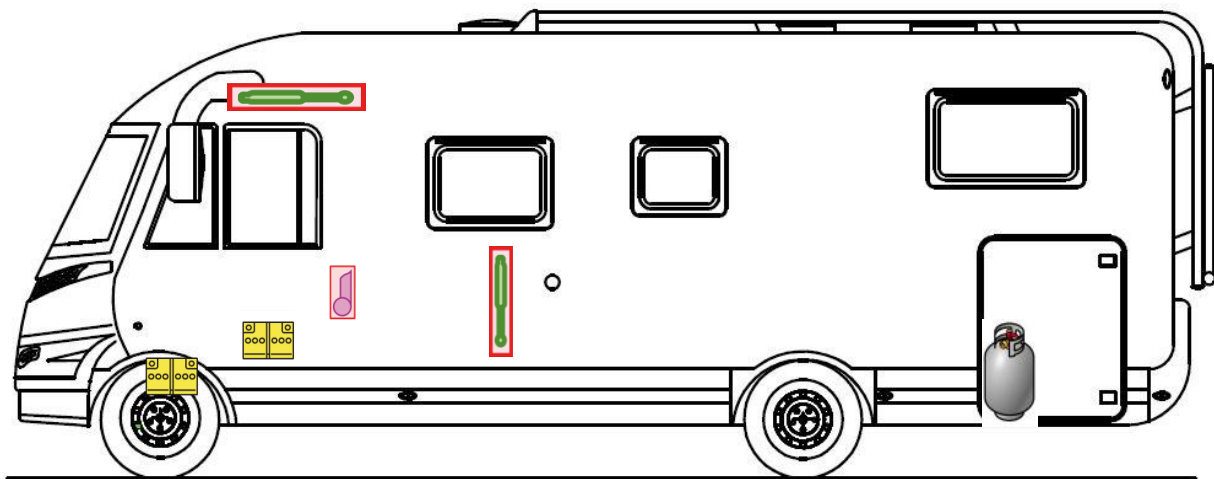

Rettungskarte

Trend I 7057 EB

Airbag

Gasflaschen

Airbag Steuergerät

Gasgenerator

Batterie

Gurtstraffer

Gasdruckdämpfer

Kraftstofftank

Elektroblock

Bitte diese Rettungskarte gut sichtbar hinter der Sonnenblende auf der Fahrerseite hinterlegen!