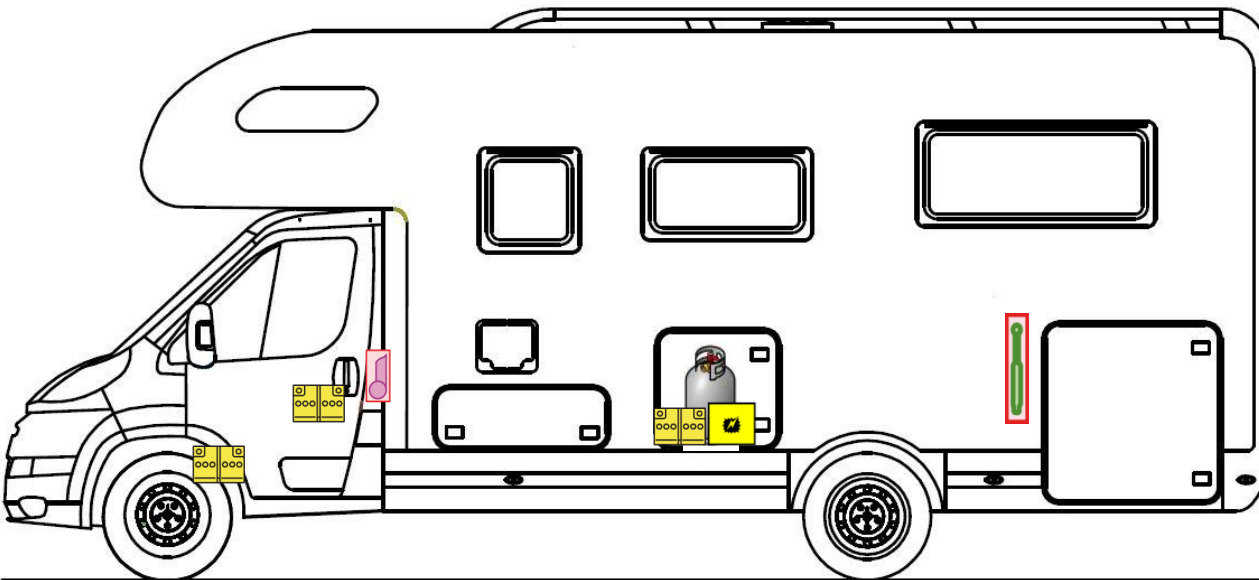

Rettungskarte

Alpa A 6820-2

 Airbag

 Gasflaschen

 Airbag Steuergerät

 Gasgenerator

 Batterie

 Gurtstraffer

 Gasdruckdämpfer

 Kraftstofftank

 Elektroblock

Bitte diese Rettungskarte gut sichtbar hinter der Sonnenblende auf der Fahrerseite hinterlegen!