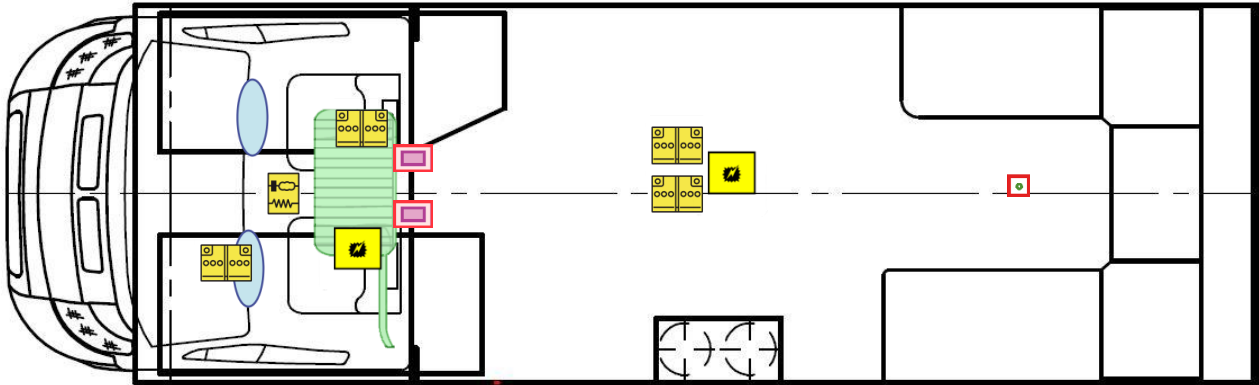

Rettungskarte

Alpa A 6820-2

 Airbag

 Gasflaschen

 Airbag Steuergerät

 Gasgenerator

 Batterie

 Gurtstraffer

 Gasdruckdämpfer

 Kraftstofftank

 Elektroblock

Bitte diese Rettungskarte gut sichtbar hinter der Sonnenblende auf der Fahrerseite hinterlegen!