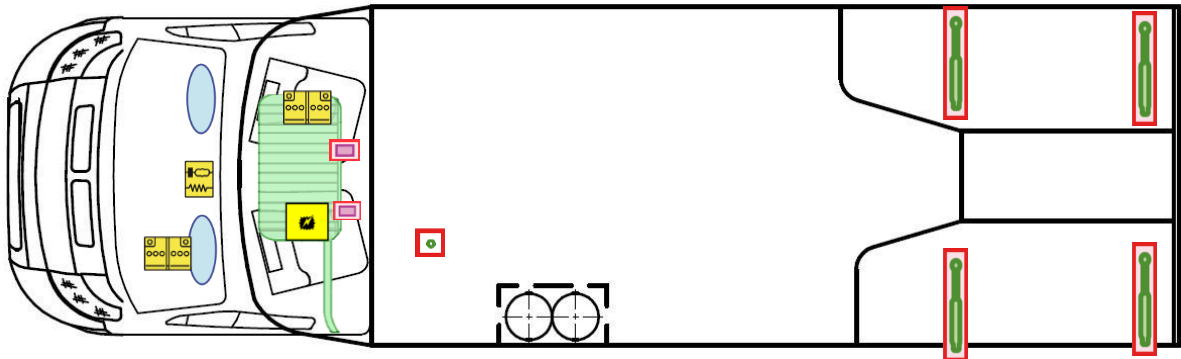

Rettungskarte

Esprit T 7150-2 EB hoch

Airbag

Gasflaschen

Airbag Steuergerät

Gasgenerator

Batterie

Gurtstraffer

Gasdruckdämpfer

Kraftstofftank

Elektroblock

Bitte diese Rettungskarte gut sichtbar hinter der Sonnenblende auf der Fahrerseite hinterlegen!