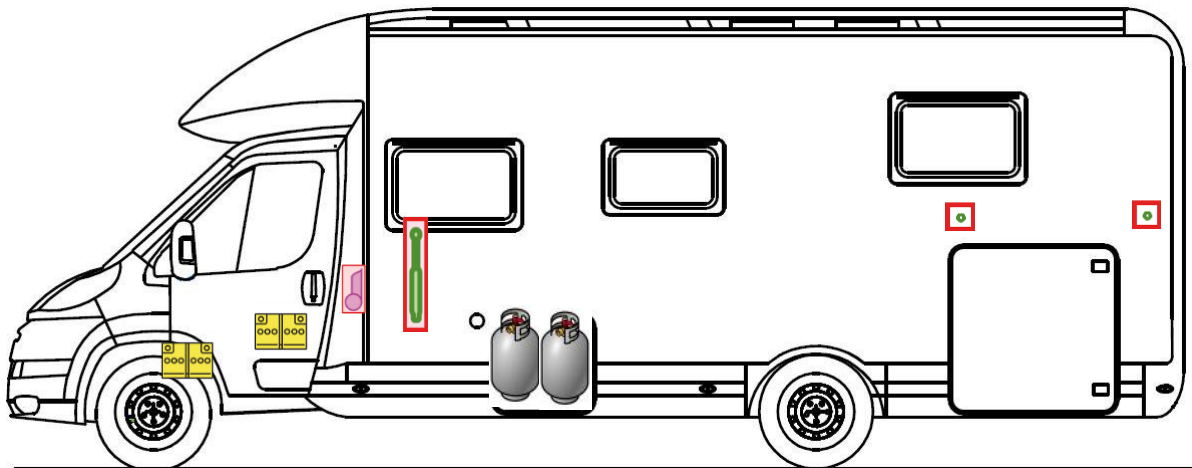

Rettungskarte

Esprit T 7150-2 EB hoch

Airbag

Gasflaschen

Airbag Steuergerät

Gasgenerator

Batterie

Gurtstraffer

Gasdruckdämpfer

Kraftstofftank

Elektroblock

Bitte diese Rettungskarte gut sichtbar hinter der Sonnenblende auf der Fahrerseite hinterlegen!