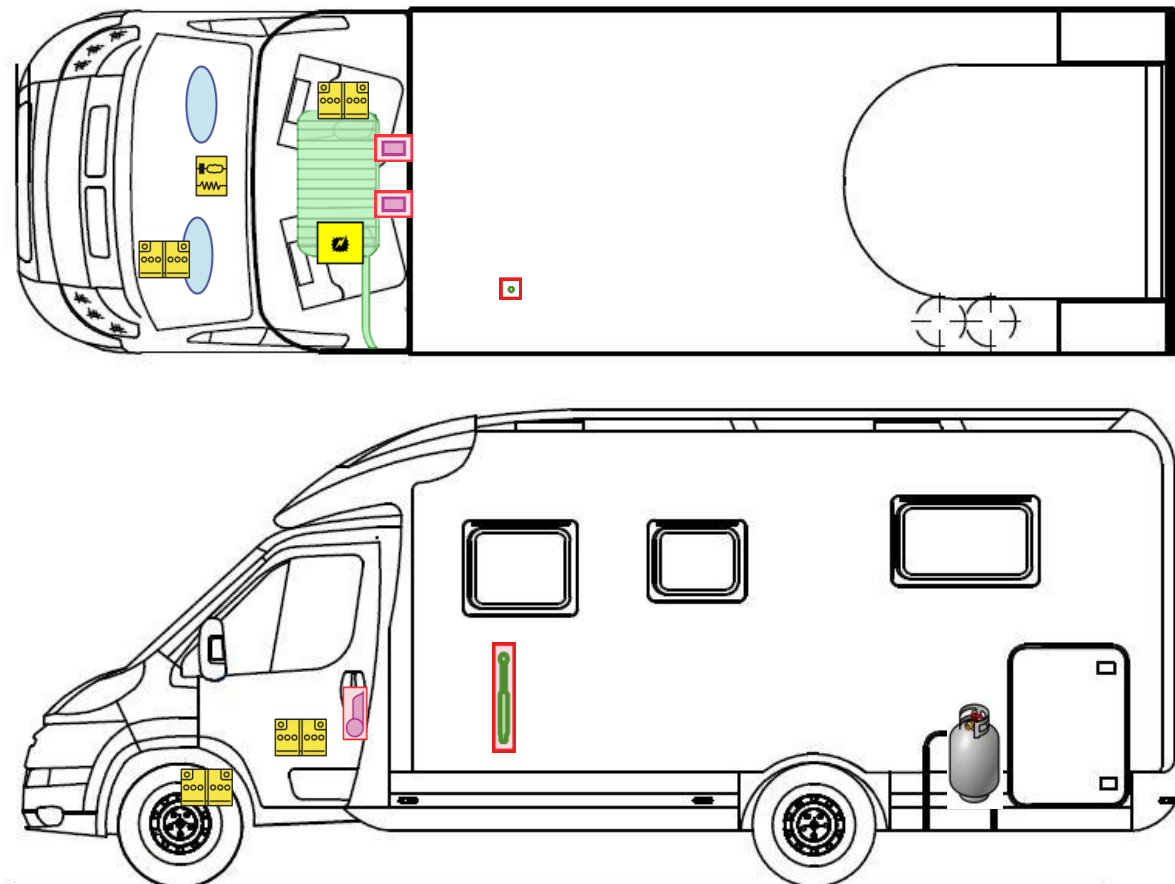

# Rettungskarte

Globebus T 007

Airbag

Gasflaschen

Airbag Steuergerät

Gasgenerator

Batterie

Gurtstraffer

Gasdruckdämpfer

Kraftstofftank

Elektroblock

Bitte diese Rettungskarte gut sichtbar hinter der Sonnenblende auf der Fahrerseite hinterlegen!