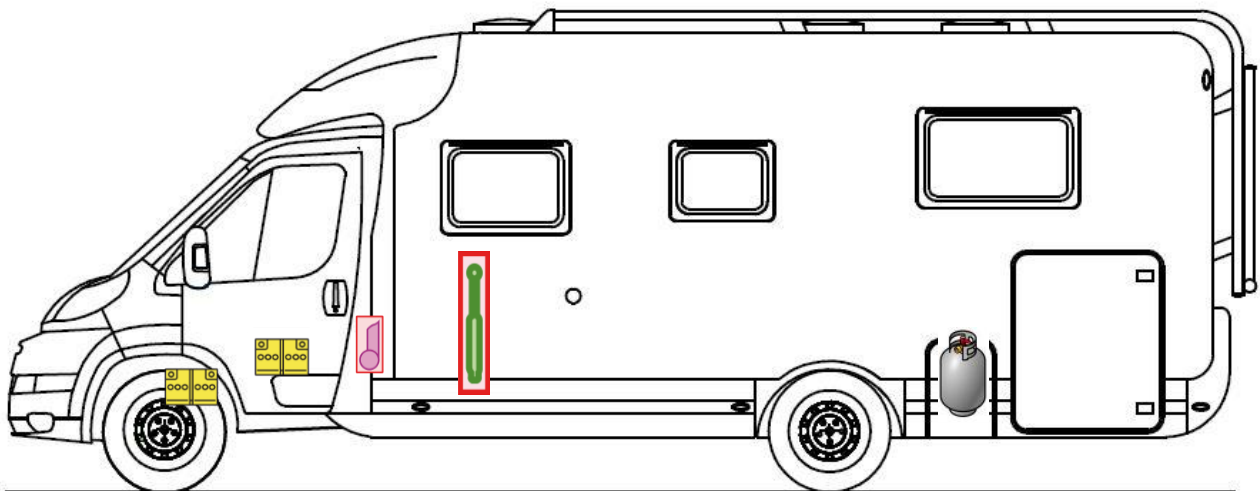

Rettungskarte

Trend T 7057 DBM

Airbag

Gasflaschen

Airbag Steuergerät

Gasgenerator

Batterie

Gurtstraffer

Gasdruckdämpfer

Kraftstofftank

Elektroblock

Bitte diese Rettungskarte gut sichtbar hinter der Sonnenblende auf der Fahrerseite hinterlegen!