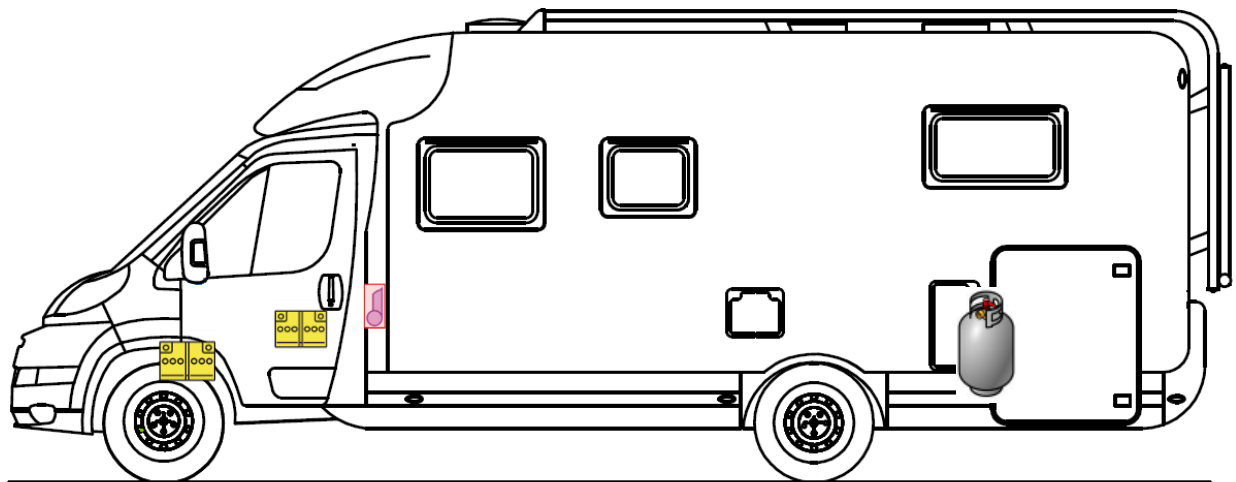

Rettungskarte

Trend T 7057 EBL

Airbag

Gasflaschen

Airbag Steuergerät

Gasgenerator

Batterie

Gurtstraffer

Gasdruckdämpfer

Kraftstofftank

Elektroblock

Bitte diese Rettungskarte gut sichtbar hinter der Sonnenblende auf der Fahrerseite hinterlegen!