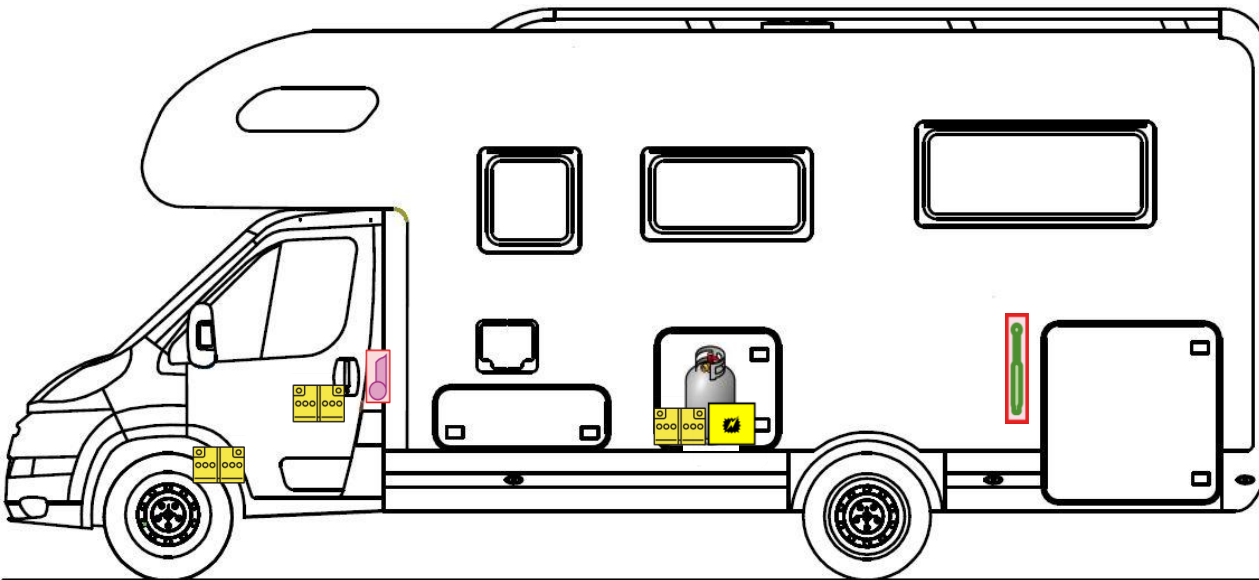

# Rettungskarte

Alpa A 6820-2

Airbag

Gasflaschen

Airbag Steuergerät

Gasgenerator

Batterie

Gurtstraffer

Gasdruckdämpfer

Kraftstofftank

Elektroblock

Bitte diese Rettungskarte gut sichtbar hinter der Sonnenblende auf der Fahrerseite hinterlegen!