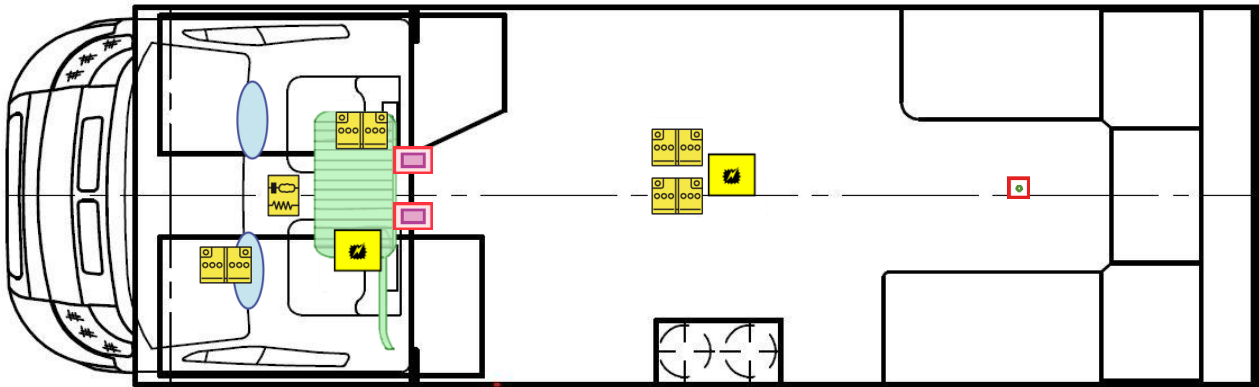

# Rettungskarte

Alpa A 6820-2

Airbag

Gasflaschen

Airbag Steuergerät

Gasgenerator

Batterie

Gurtstraffer

Gasdruckdämpfer

Kraftstofftank

Elektroblock

Bitte diese Rettungskarte gut sichtbar hinter der Sonnenblende auf der Fahrerseite hinterlegen!