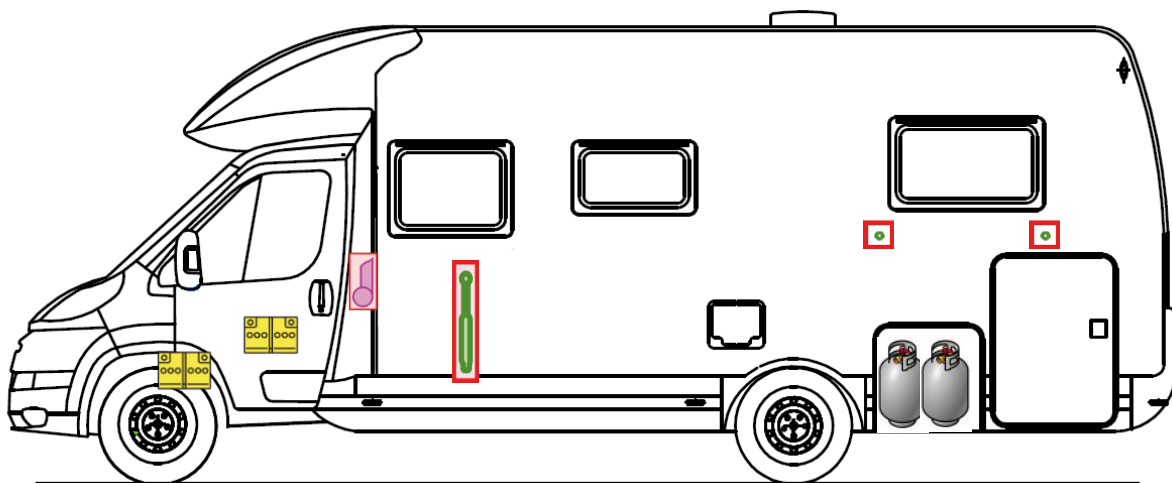

# Rettungskarte

Pulse T 7051 EBL hoch

Airbag

Gasflaschen

Airbag Steuergerät

Gasgenerator

Batterie

Gurtstraffer

Gasdruckdämpfer

Kraftstofftank

Elektroblock

Bitte diese Rettungskarte gut sichtbar hinter der Sonnenblende auf der Fahrerseite hinterlegen!