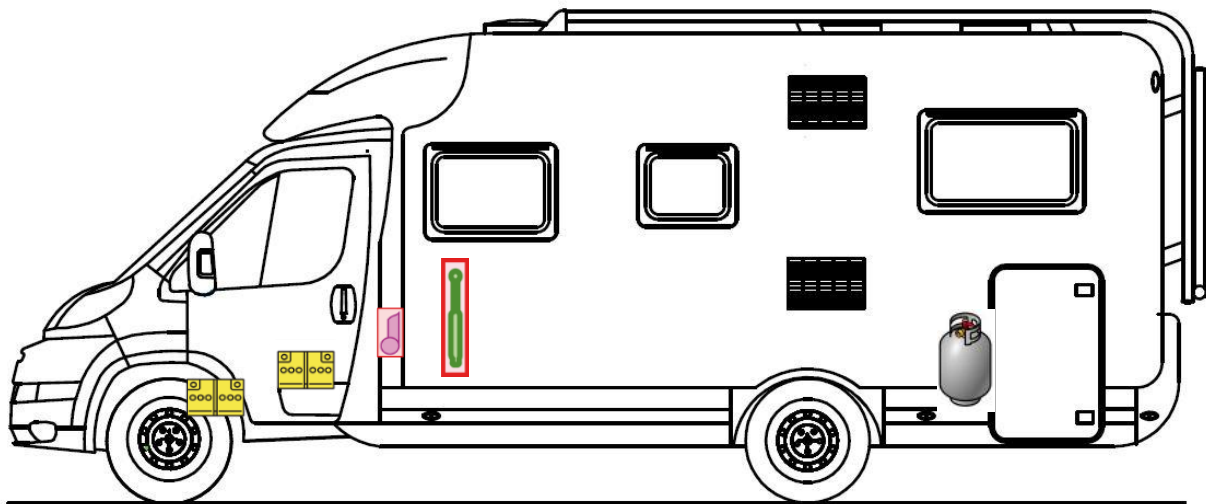

# Rettungskarte

Trend T 6717

Airbag

Gasflaschen

Airbag Steuergerät

Gasgenerator

Batterie

Gurtstraffer

Gasdruckdämpfer

Kraftstofftank

Elektroblock

Bitte diese Rettungskarte gut sichtbar hinter der Sonnenblende auf der Fahrerseite hinterlegen!