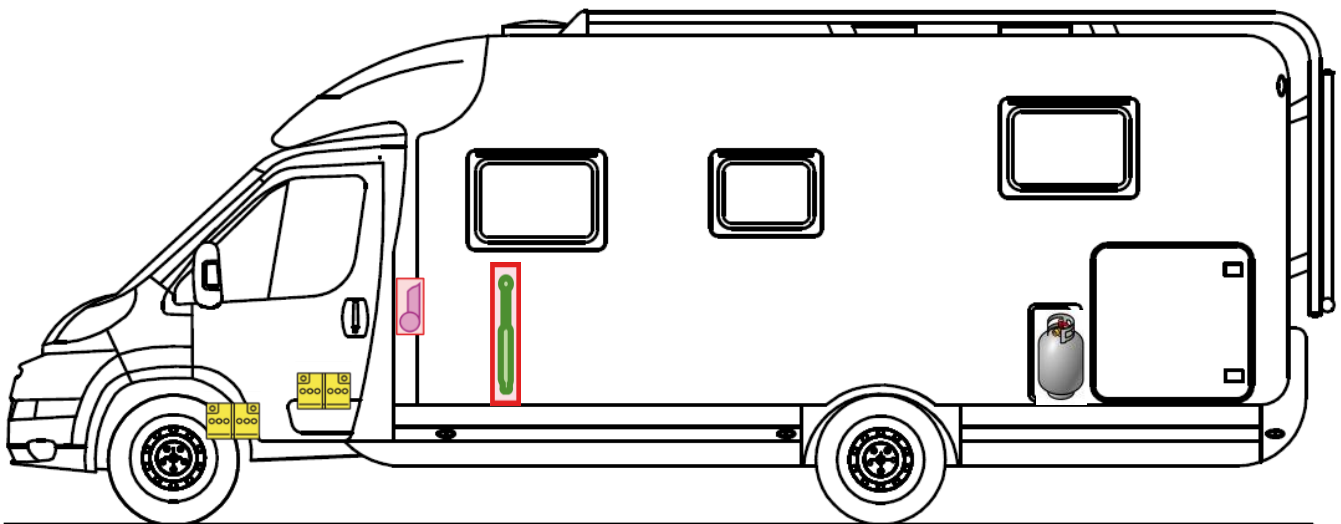

# Rettungskarte

Just T 7052 DBM

Airbag

Gasflaschen

Airbag Steuergerät

Gasgenerator

Batterie

Gurtstraffer

Gasdruckdämpfer

Kraftstofftank

Elektroblock

Bitte diese Rettungskarte gut sichtbar hinter der Sonnenblende auf der Fahrerseite hinterlegen!