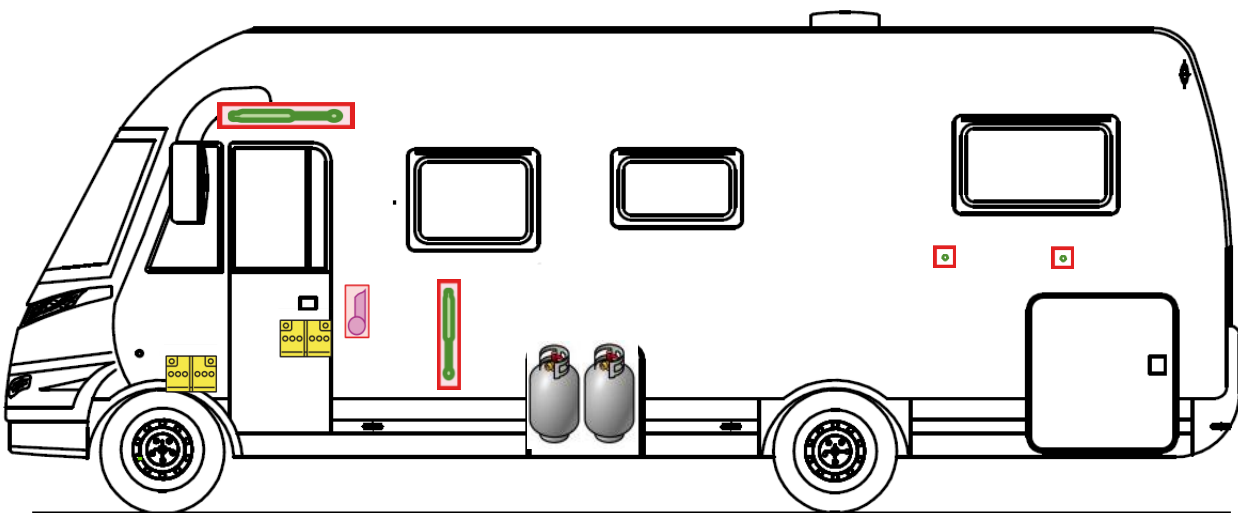

Rettungskarte

Pulse I 7051 EB niedrig

Airbag

Gasflaschen

Airbag Steuergerät

Gasgenerator

Batterie

Gurtstraffer

Gasdruckdämpfer

Kraftstofftank

Elektroblock

Bitte diese Rettungskarte gut sichtbar hinter der Sonnenblende auf der Fahrerseite hinterlegen!