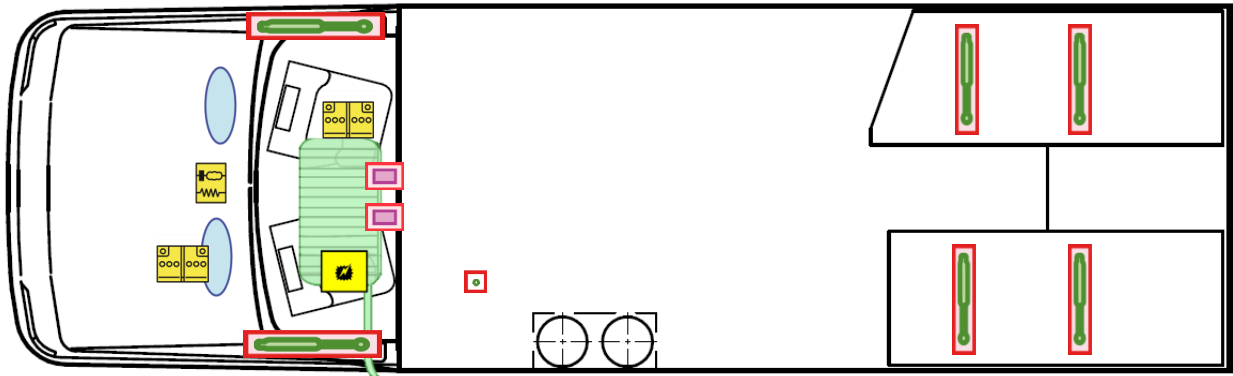

Rettungskarte

Pulse I 7051 EB niedrig

Airbag

Gasflaschen

Airbag Steuergerät

Gasgenerator

Batterie

Gurtstraffer

Gasdruckdämpfer

Kraftstofftank

Elektroblock

Bitte diese Rettungskarte gut sichtbar hinter der Sonnenblende auf der Fahrerseite hinterlegen!