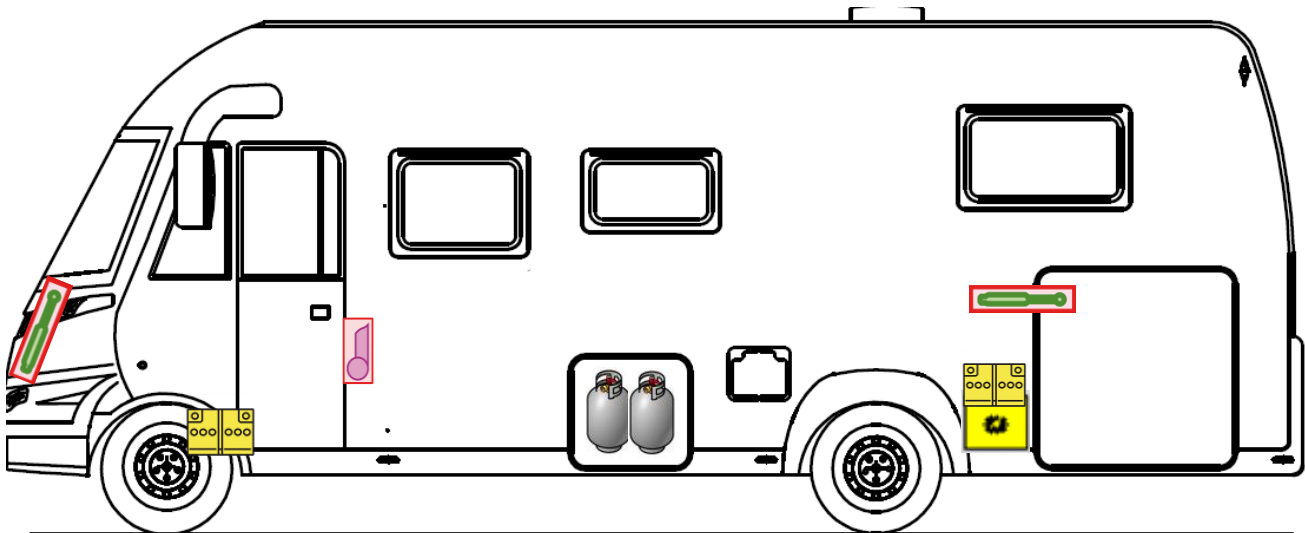

Rettungskarte

Esprit I 7150-2 EBL hoch

Airbag

Gasflaschen

Airbag Steuergerät

Gasgenerator

Batterie

Gurtstraffer

Gasdruckdämpfer

Kraftstofftank

Elektroblock

Bitte diese Rettungskarte gut sichtbar hinter der Sonnenblende auf der Fahrerseite hinterlegen!