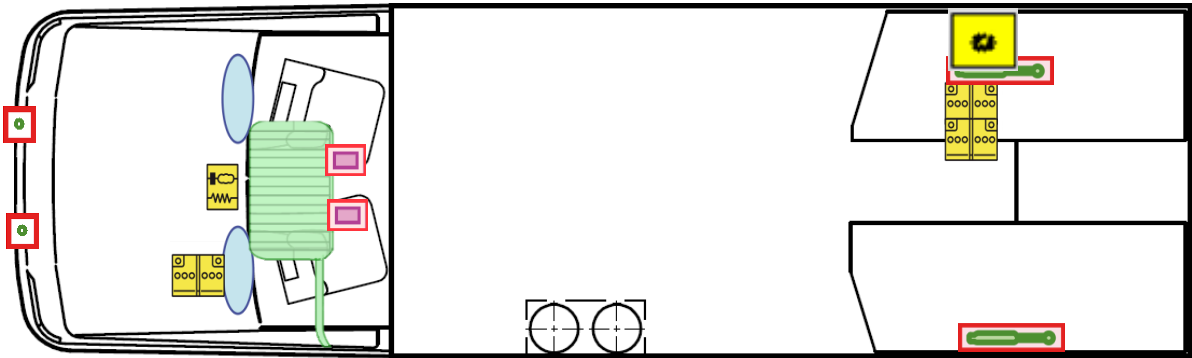

Rettungskarte

Esprit I 7150-2 EBL hoch

Airbag

Gasflaschen

Airbag Steuergerät

Gasgenerator

Batterie

Gurtstraffer

Gasdruckdämpfer

Kraftstofftank

Elektroblock

Bitte diese Rettungskarte gut sichtbar hinter der Sonnenblende auf der Fahrerseite hinterlegen!