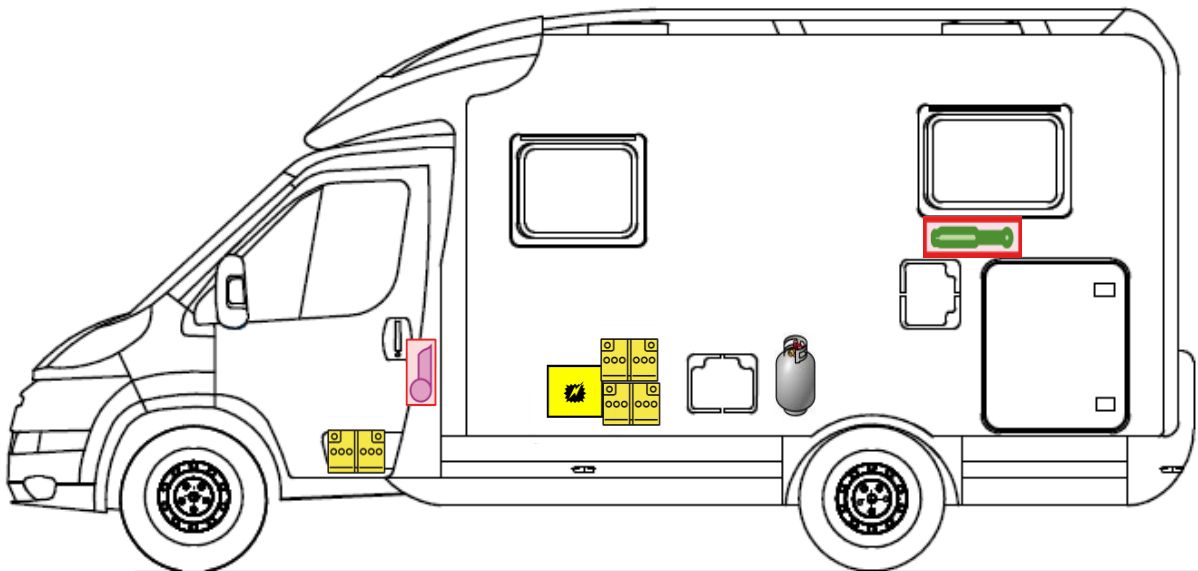

Rettungskarte

Globebus go T 15

- | | | |
|----------------------------------------------------------------------------------------------------|----------------------------------------------------------------------------------------------------|----------------------------------------------------------------------------------------------------------|
|  Airbag |  Gasflaschen |  Airbag Steuergerät |
|  Gasgenerator |  Batterie |  Gurtstraffer |
|  Gasdruckdämpfer |  Kraftstofftank |  Elektroblock |

Bitte diese Rettungskarte gut sichtbar hinter der Sonnenblende auf der Fahrerseite hinterlegen!