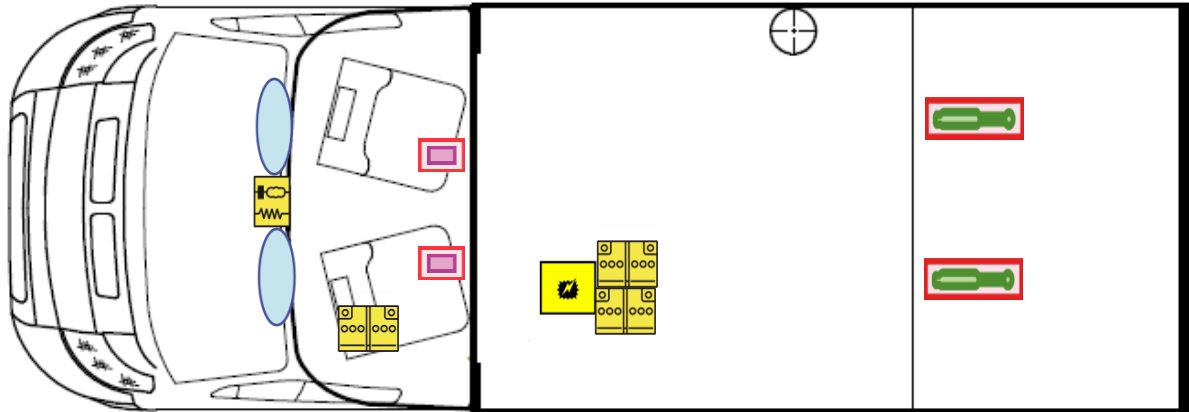

Rettungskarte

Globebus go T 15

- | | | |
|----------------------------------------------------------------------------------------------------|----------------------------------------------------------------------------------------------------|----------------------------------------------------------------------------------------------------------|
|  Airbag |  Gasflaschen |  Airbag Steuergerät |
|  Gasgenerator |  Batterie |  Gurtstraffer |
|  Gasdruckdämpfer |  Kraftstofftank |  Elektroblock |

Bitte diese Rettungskarte gut sichtbar hinter der Sonnenblende auf der Fahrerseite hinterlegen!