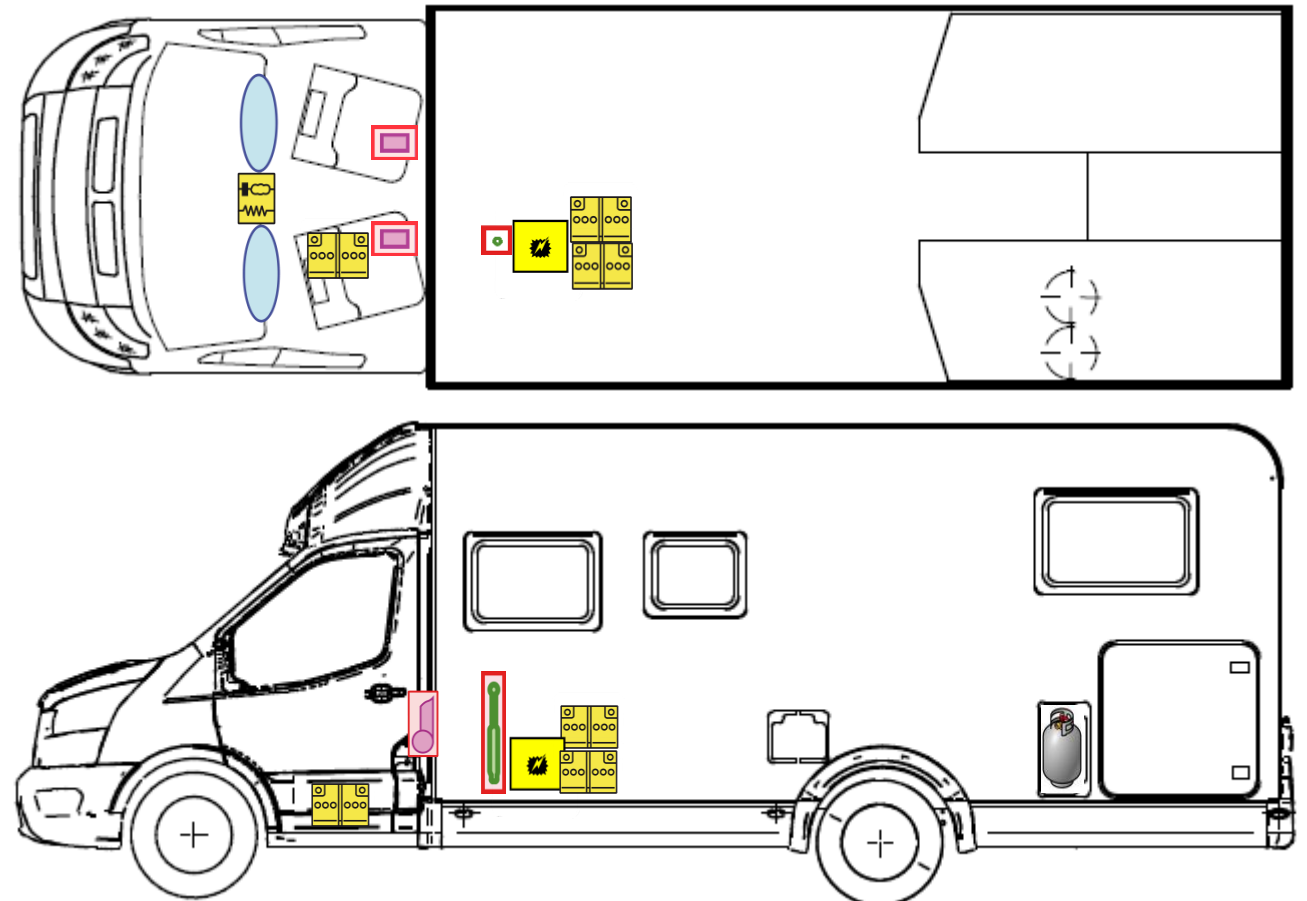

Rettungskarte

Just go T 7055 EBL

Airbag

Gasflaschen

Airbag Steuergerät

Gasgenerator

Batterie

Gurtstraffer

Gasdruckdämpfer

Kraftstofftank

Elektroblock

Bitte diese Rettungskarte gut sichtbar hinter der Sonnenblende auf der Fahrerseite hinterlegen!