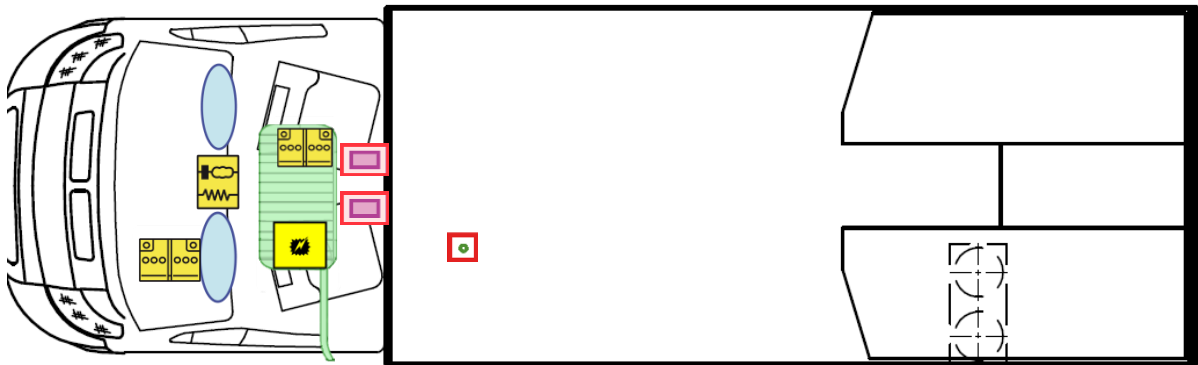

Rettungskarte

Just T 7052 EB

Airbag

Gasflaschen

Airbag Steuergerät

Gasgenerator

Batterie

Gurtstraffer

Gasdruckdämpfer

Kraftstofftank

Elektroblock

Bitte diese Rettungskarte gut sichtbar hinter der Sonnenblende auf der Fahrerseite hinterlegen!