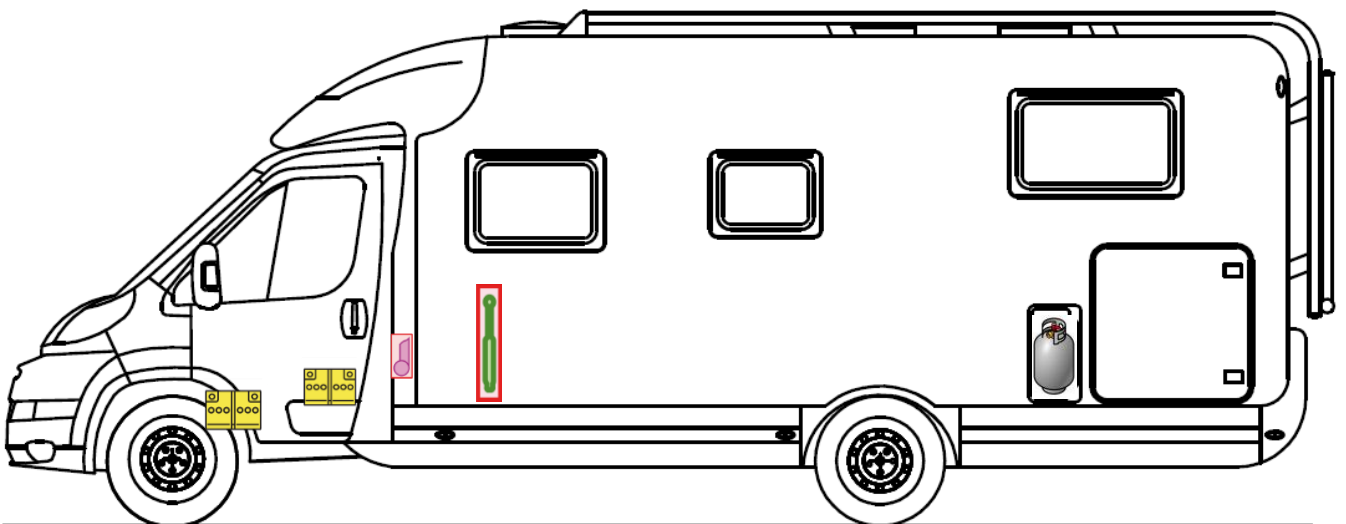

Rettungskarte

Just T 7052 EB

Airbag

Gasflaschen

Airbag Steuergerät

Gasgenerator

Batterie

Gurtstraffer

Gasdruckdämpfer

Kraftstofftank

Elektroblock

Bitte diese Rettungskarte gut sichtbar hinter der Sonnenblende auf der Fahrerseite hinterlegen!