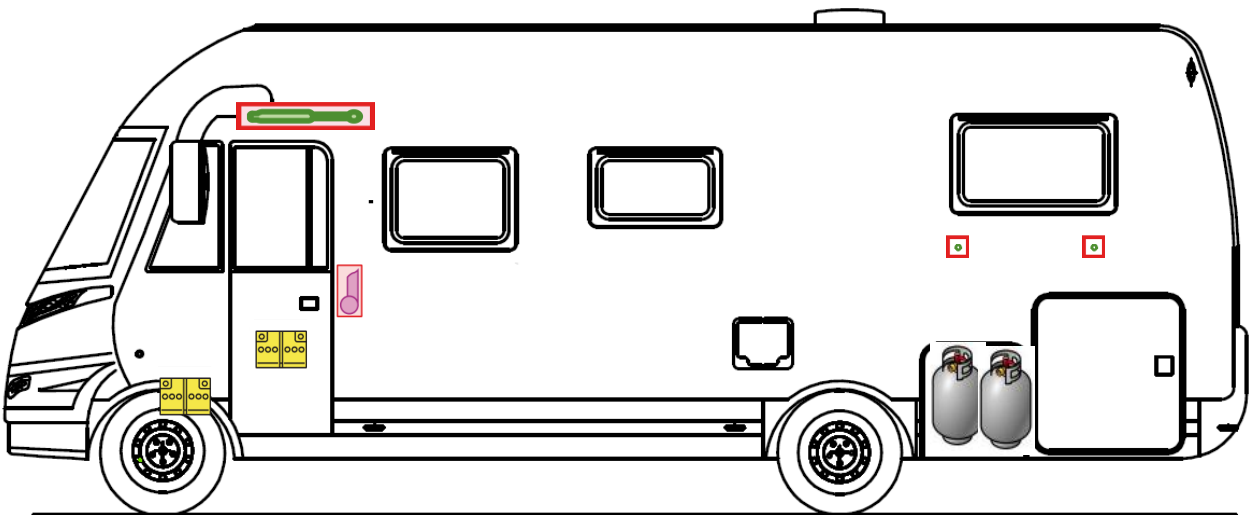

# Rettungskarte

Trend I 7057 EBL niedrig

Airbag

Gasflaschen

Airbag Steuergerät

Gasgenerator

Batterie

Gurtstraffer

Gasdruckdämpfer

Kraftstofftank

Elektroblock

Bitte diese Rettungskarte gut sichtbar hinter der Sonnenblende auf der Fahrerseite hinterlegen!