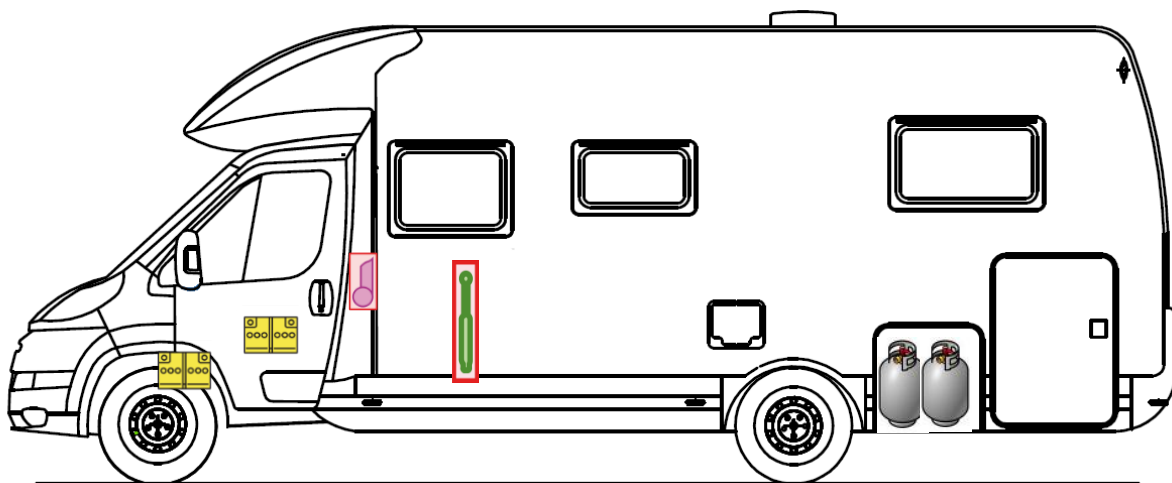

# Rettungskarte

Trend T 7057 EBL hoch

- |  |  |  |
|--|--|--|
|  Airbag          |  Gasflaschen    |  Airbag Steuergerät |
|  Gasgenerator    |  Batterie       |  Gurtstraffer       |
|  Gasdruckdämpfer |  Kraftstofftank |  Elektroblock       |

Bitte diese Rettungskarte gut sichtbar hinter der Sonnenblende auf der Fahrerseite hinterlegen!