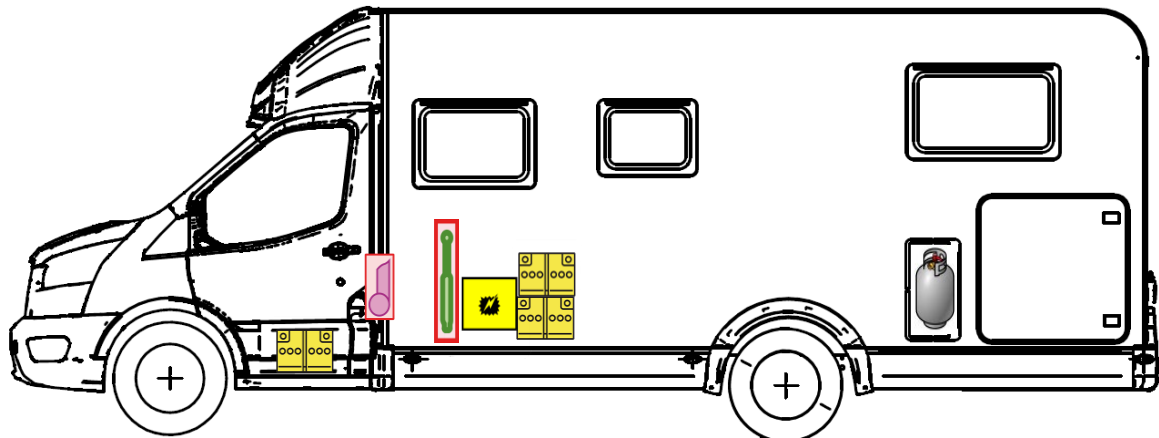

Rettungskarte

Just go T 7055 EB

Airbag

Gasflaschen

Airbag Steuergerät

Gasgenerator

Batterie

Gurtstraffer

Gasdruckdämpfer

Kraftstofftank

Elektroblock

Bitte diese Rettungskarte gut sichtbar hinter der Sonnenblende auf der Fahrerseite hinterlegen!