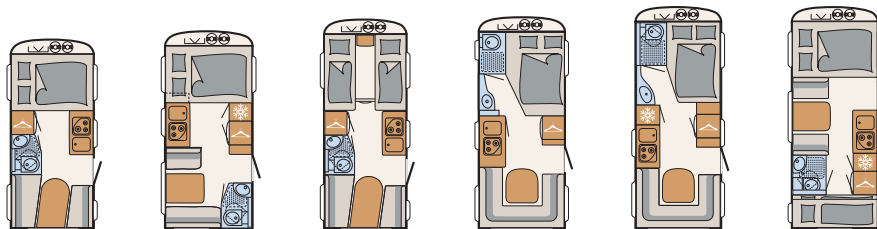

Bad

- Dachhaube mit Moskitonetz
- Duschwanne
- Formschönes Waschbecken aus Edelstahl
- LED-Leuchten

Wohnkomfort

- AirPlus – perfekte Luftzirkulation im Innenraum und Hinterlüftung der Dachschränke und Anrichten
- Speziallattenrost mit flexiblen Kautschukendlagern, aufstellbar zur optimalen Nutzung der Stauräume unter den Betten
- Kaltschaummatratzen bei allen festen Einzel- und Doppelbetten
- Etagenbetten mit Rausfallschutz und Aufstiegsleiter
- Etagenbetten-Belastung bis zu 80 kg
- Sitzgruppe zur Liegefläche umbaubar
- Unteres Etagenbett klappbar inkl. Stauraumklappe (bei 495 QSK, 565 FMK und 525 KR)
- Großzügiges Hubbett oberhalb der Sitzgruppe, mit manueller Bedienung (bei 465 KR und 525 KR)

Innenausstattung

- Holzdekor Pearlwhite mit den Wohnwelten Grey Orbit, Blue Lagune, Green Paradise oder Sunshine

c'go Technische Daten

C'GO		415 QL	430 QS	475 EL	475 FR	495 FR	495 QSK
Preis € (inkl. MwSt)	€	14.199,-	15.199,-	15.199,-	14.599,-	15.599,-	16.599,-
Breite	cm	220	230	220	230	230	230
Länge Aufbau / Gesamt	cm	498 / 631	516 / 644	552 / 683	558 / 680	588 / 725	587 / 714
Gesamthöhe / Umlaufmaß	cm	261 / 902	261 / 920	261 / 955	261 / 962	261 / 992	261 / 990
Liegeflächen Bug	cm	200x135	205x155	2x (200x85)	210x145/110	200x145/110	210x135
Seite	cm	-	-	-	-	-	190x90
Hubbett	cm	-	-	-	-	-	-
alternativ	cm	-	-	200x190 ¹	-	-	-
Heck	cm	200x130/100	200x130/100	200x130/100	210x130/150	210x130/150	210x80 / 210x70
Schlafplätze max.		3 ²	3 ²	3 ²	4 ²	4 ²	6 ²
Masse in fahrbereitem Zustand	kg	1018	1080	1088	1099	1182	1163
Zuladung	kg	182	220	212	201	178	197
Technisch zul. Gesamtmasse	kg	1200	1300	1300	1300	1360	1360
Max. mögl. Auflastung	kg	1700	1700	1700	1700	1700	1700
Einachser (1) Tandemachser (2)		1	1	1	1	1	1
Heizung		S 3004	S 3004	S 3004	S 3004	S 3004	S 3004
Kühlschrank / davon Frosterfach	l	86 / 9	142 / 15	86 / 9	86 / 9	142 / 15	142 / 15
Wasservorrat / Abwassertank	l	44 (15) / 23 ³	44 (15) / 23 ³	44 (15) / 23 ³	44 (15) / 23 ³	44 (15) / 23 ³	44 (15) / 23 ³