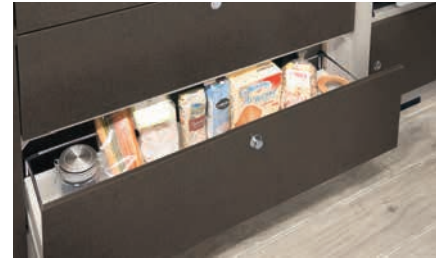

c'go & c'go up

Pluspunkte Interieur

» Großer Kühlschrank mit 142l Volumen und 15l Frosterfach (Abweichungen siehe technische Daten)

» Praktischer 3-Flamm-Kocher mit elektrischer Zündung

» Großzügige Schubladenauszüge mit Soft-einzug für absolut leises Schließen