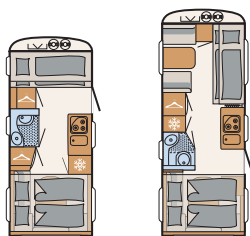

c'go up! Technische Daten

C'GO		465 KR	525 KR
Preis € (inkl. MwSt)	€	17.899,-	19.399,-
Breite	cm	230	230
Länge Aufbau / Gesamt	cm	551 / 682	623 / 756
Gesamthöhe / Umlaufmaß	cm	271 / 968	271 / 1040
Liegeflächen Bug	cm	2x (210x95)	205x76 / 200x74
Seite	cm	-	177x87/79
Hubbett	cm	200x145	200x145
alternativ	cm	-	-
Heck	cm	210x170/160	212x170/160
Schlafplätze max.		6¹	7¹
Masse in fahrbereitem Zustand	kg	1237	1328
Zuladung	kg	263	272
Technisch zul. Gesamtmasse	kg	1500	1600
Max. mögl. Auflastung	kg	1700	1800
Einachser (1) Tandemachser (2)		1	1
Heizung		S 3004	S 3004
Kühlschrank / davon Frosterfach	l	142 / 15	142 / 15
Wasservorrat / Abwassertank	l	44 (15) / 23²	44 (15) / 23²

¹ Die maximale Anzahl der Schlafplätze ergibt sich aus Sitzgruppenumbau und Wahl verschiedener Sonderausstattungen

² Das in Klammern gesetzte Volumen beschreibt das reduzierte Frischwassertankvolumen