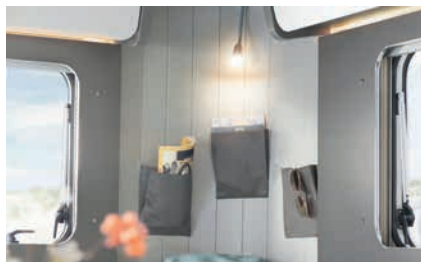

» Gemütliche Lounge mit stoffbespanntem Eckelement, kleiner Taschen und schwenkbarer Schwanenhalsleuchte