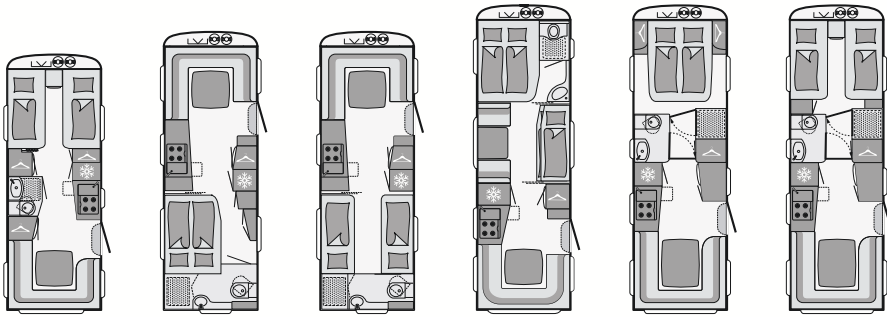

600 ER	650 RFT	650 RET	730 FKR	760 DR	760 ER
27.599,-	31.999,-	31.999,-	31.699,-	32.499,-	32.499,-

250	250	250	250	250	250
675 / 818	735 / 872	735 / 872	805 / 942	805 / 942	805 / 942
265 / 1072	265 / 1132	265 / 1132	265 / 1202	265 / 1202	265 / 1202
2x (200x95)	230x180x150	230x180/155	200x160/115	205x155	2x (200x95)
-	-	-	2x (200x80/65)	-	-
230x200*	-	230x200*	205x85	-	230x200*
230x170/140	200x140/115	2x (200x85)	230x160/150	230x185/170	230x180/170
1615	1790	1790	1870	1890	1890
185	410	410	330	310	310
1800	2200	2200	2200	2200	2200
2000	2500	2500	2800	2800	2800
AL-KO / 1	AL-KO / 2	AL-KO / 2	AL-KO / 2	AL-KO / 2	AL-KO / 2
S 5004	S 5004	S 5004	S 5004	S 5004	S 5004
142 / 15	175 / 31	175 / 31	175 / 31	175 / 31	175 / 31
38 / 22	38 / 22	38 / 22	38 / 22	38 / 22	38 / 22
8	8	7	10	8	7

Pakete

Styling-Paket Silber		ca. 55 kg	
Paketbestandteile	Einzelpreis €		
Außenblech in Glattblech Titansilber-Metallic (Preis modellabhängig)	1.859,-	✓	
Bugfront und hoher Heckleuchtenträger inkl. Dachreling	779,-	✓	
Rangiergriffe in Chrom	109,-	✓	
Alufelgen	439,-	✓	
Summe Einzelpreise			3.186,-
Paketpreis			1.899,-
Ersparnis			1.287,-

Dusch-Paket		ca. 7 kg	
Paketbestandteile	Einzelpreis €		
Duschausstattung	239,-	✓	
City-Wasseranschluss	229,-	✓	
Summe Einzelpreise			468,-
Paketpreis			299,-
Ersparnis			169,-