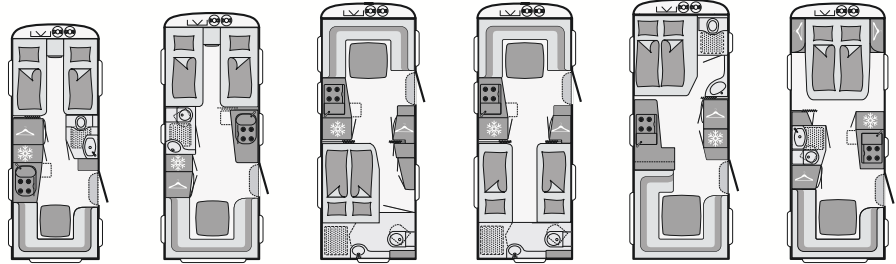

Beduin Technische Daten

BEDUIN		510 ER	550 ER	560 RFT	560 RET	560 FR	600 DR
Preis	€	26.899,-	27.499,-	27.499,-	27.499,-	27.999,-	27.299,-

Günstige Finanzierungsangebote unter www.dethleffs.de/finance

Breite	cm	230	250	250	250	250	250
Länge Aufbau / Gesamt	cm	620 / 766	650 / 788	675 / 818	675 / 818	675 / 818	675 / 818
Gesamthöhe / Umlaufmaß	cm	265 / 1017	265 / 1047	265 / 1072	265 / 1072	265 / 1072	265 / 1072
Liegefläche Bug	cm	200x85 / 190x85	200x95 / 195x95	230x145	230x145	200x160/115	205x155/150
Seite	cm	-	-	-	-	-	-
alternativ	cm	210x200/175*	230x200/180*	-	230x200*	-	-
Heck	cm	230x130/125	230x150/145	200x140/115	2x (200x85)	230x215/150	230x170/140
Masse in fahrbereitem Zustand	kg	1445	1570	1615	1615	1615	1615
Zuladung	kg	155	230	185	185	185	185
Technisch zul. Gesamtmasse	kg	1600	1800	1800	1800	1800	1800
Max. mögl. Auflastung	kg	1800	2000	2000	2000	2000	2000
Fahrwerk / Einachser (1) Tandemachser (2)		AL-KO / 1	AL-KO / 1	AL-KO / 1	AL-KO / 1	AL-KO / 1	AL-KO / 1
Heizung		S 3004	S 5004	S 5004	S 5004	S 5004	S 5004
Kühlschrank / davon Frosterfach	l	142 / 15	142 / 15	142 / 15	142 / 15	142 / 15	142 / 15
Tankvolumen Wasser / Abwasser	l	38 / 22	38 / 22	38 / 22	38 / 22	38 / 22	38 / 22
Steckdosen 230 V		7	7	8	7	9	8

* nur in Verbindung mit Sonderausstattung Verbreiterung Einzelbetten zu Doppelbett

Pakete

Ambiente-Paket		ca. 14 kg
Paketbestandteile	Einzelpreis €	
Erste Kopfstütze in der Sitzgruppe	109,-	✓
7-Zonen EvoPoreHRC WATERGEL Matratze	389,-	✓
Teppich gekettelt	439,-	✓
Kuschelpaket (Tages-/Kuscheldecke, 2 Kissen, Tischdecke)	389,-	✓
Indirekte Ambientebeleuchtung	599,-	✓
Summe Einzelpreise	1.925,-	
Paketpreis	1.199,-	
Ersparnis	726,-	

Styling-Paket Weiß		ca. 55 kg
Paketbestandteile	Einzelpreis €	
Außenblech in Glattblech Weiß (Preis modellabhängig)	1.649,-	✓
Bugfront und hoher Heckleuchenträger inkl. Dachreling	779,-	✓
Rangiergriffe in Chrom	109,-	✓
Alufelgen	439,-	✓
Summe Einzelpreise	2.976,-	
Paketpreis	1.699,-	
Ersparnis	1.277,-