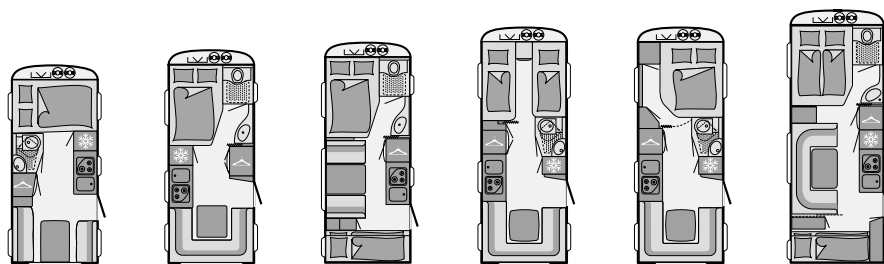

c'trend Technische Daten

C'TREND		455 QL	475 FR	505 FSK	515 ER	515 FR	565 FMK
Preis	€	14.499,-	15.599,-	16.399,-	16.499,-	16.499,-	18.499,-

Günstige Finanzierungsangebote unter www.dethleffs.de/finance

Breite	cm	230	230	230	230	230	250
Länge Aufbau / Gesamt	cm	522 / 672	562 / 711	582 / 726	622 / 764	622 / 764	667 / 813
Gesamthöhe / Umlaufmaß	cm	260 / 926	260 / 966	260 / 986	260 / 1026	260 / 1026	260 / 1071
Liegefläche Bug	cm	210x130/125	200x140/100	200x140/100	200x85 / 190x85	190x160/115	200x160
Seite	cm	-	-	185x105	-	-	225x115
alternativ	cm	-	-	-	210x190*	-	-
Heck	cm	210x135/100	210x140	2x (210x75)	210x150/135	210x150/135	2x (195x75)
Masse in fahrbereitem Zustand	kg	1110	1160	1180	1250	1250	1440
Zuladung	kg	190	140	170	150	150	160
Technisch zul. Gesamtmasse	kg	1300	1300	1350	1400	1400	1600
Max. mögl. Auflastung	kg	1700	1700	1700	1800	1800	2000
Fahrwerk / Einachser (1) Tandemachser (2)		AL-KO / 1	AL-KO / 1	AL-KO / 1	AL-KO / 1	AL-KO / 1	AL-KO / 1
Heizung		S 3004	S 3004	S 3004	S 3004	S 3004	S 5004
Kühlschrank / davon Frosterfach	l	142 / 15	142 / 15	89 / 11	142 / 15	142 / 15	142 / 15
Tankvolumen Wasser / Abwasser	l	38 / 22	38 / 22	38 / 22	38 / 22	38 / 22	38 / 22
Steckdosen 230 V		5	6	7	7	6	7

* nur in Verbindung mit Sonderausstattung Verbreiterung Einzelbetten zu Doppelbett

Pakete

Touring-Paket		ca. 36 kg
Paketbestandteile	Einzelpreis €	
Truma Therme (inkl. Duschausstattung)	779,-	✓
Heki II "Luxus" - eingebettet in Baldachin mit Spots	899,-	✓
Fliegengittertür/-rollo	239,-	✓
Summe Einzelpreise		1.917,-
Paketpreis		1.199,-
Ersparnis		718,-

Autark-Paket		ca. 36 kg
Paketbestandteile		
Batterie (95 Ah)		✓
Batterieladegerät mit Booster		✓
Zentraler 12 V Hauptschalter		✓
Heizungsgebläse 12 V		✓
Paketpreis		699,-