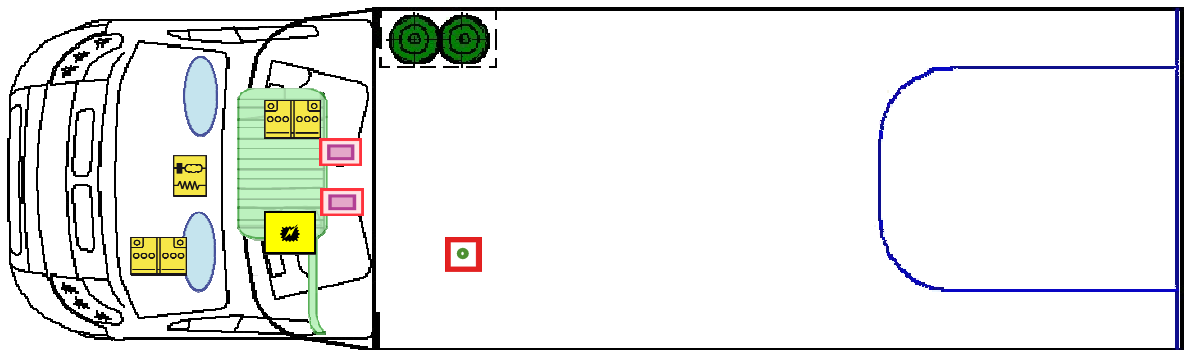

# Rettungskarte

ESPRIT T 7150

Airbag

Airbag-  
Steuergerät

Kraftstoff-  
tank

Gasflaschen

Batterie

Gurtstraffer

Elektro-  
block

Gas-  
generator

Gasdruck-  
dämpfer

Bitte diese Rettungskarte gut sichtbar hinter die Sonnenblende klemmen!