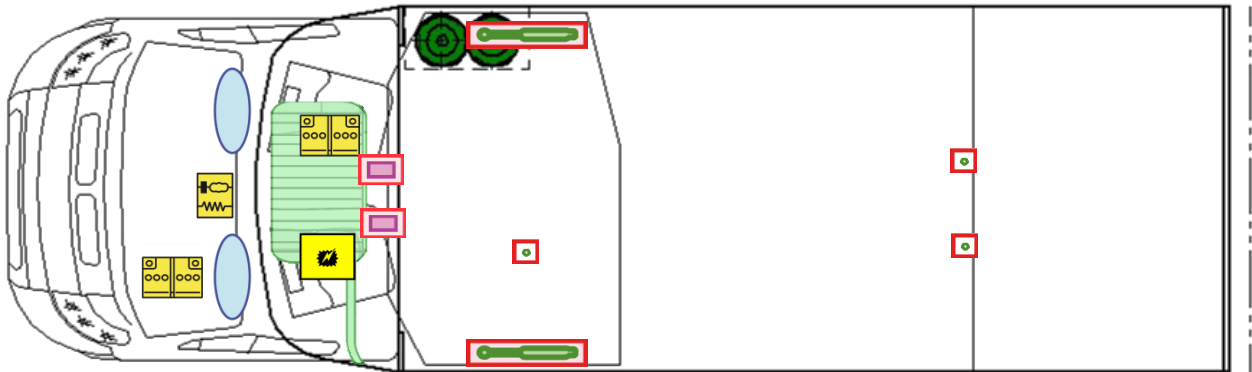

Rettungskarte

GLOBE4 6671

- | | | | |
|--|--|---|--|
|  Airbag |  Airbag-Steuergerät |  Kraftstoff-tank |  Gasflaschen |
|  Batterie |  Gurtstraffer |  Elektro-block |  Gas-generator |
| | | |  Gasdruck-dämpfer |

Bitte diese Rettungskarte gut sichtbar hinter die Sonnenblende klemmen!