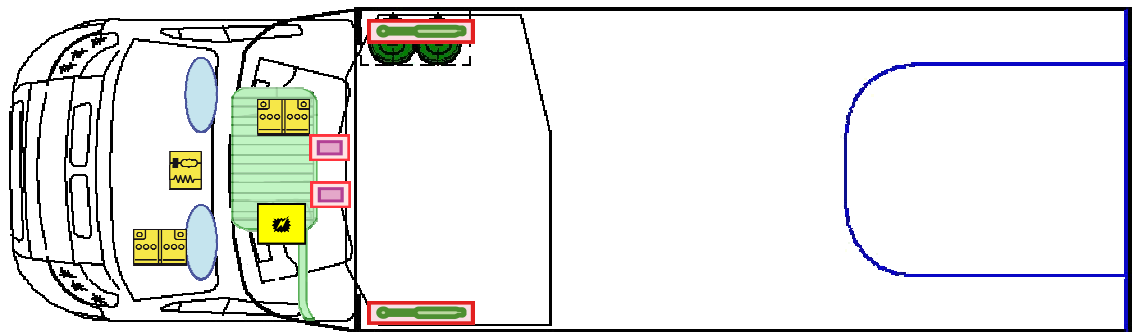

Rettungskarte

MAGIC EDITION GLOBE4 7151 DBM

Airbag

Airbag-
Steuergerät

Kraftstoff-
tank

Gasflaschen

Batterie

Gurtstraffer

Elektro-
block

Gas-
generator

Gasdruck-
dämpfer

Bitte diese Rettungskarte gut sichtbar hinter die Sonnenblende klemmen!