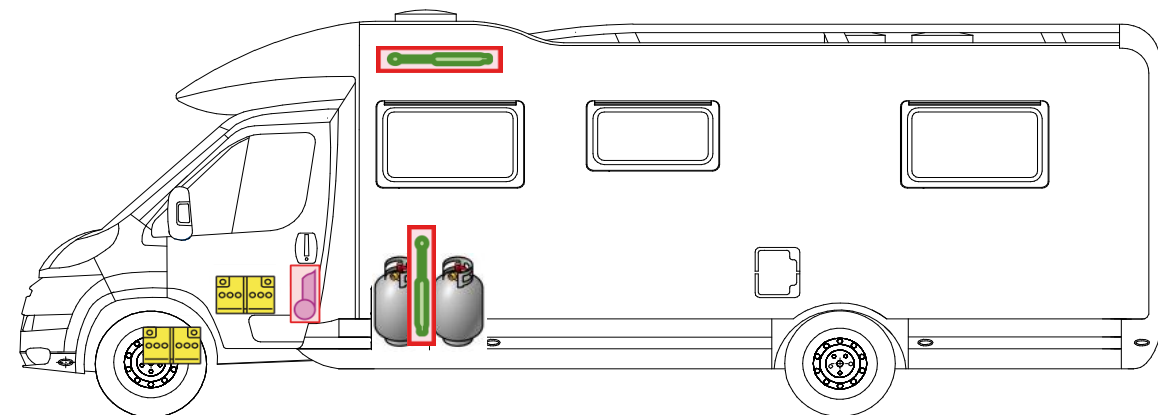

Rettungskarte

Magic Edition T 7151-4 EB

Airbag

Gasflaschen

Airbag Steuergerät

Gasgenerator

Batterie

Gurtstraffer

Gasdruckdämpfer

Kraftstofftank

Elektroblock

Bitte diese Rettungskarte gut sichtbar hinter der Sonnenblende auf der Fahrerseite hinterlegen!