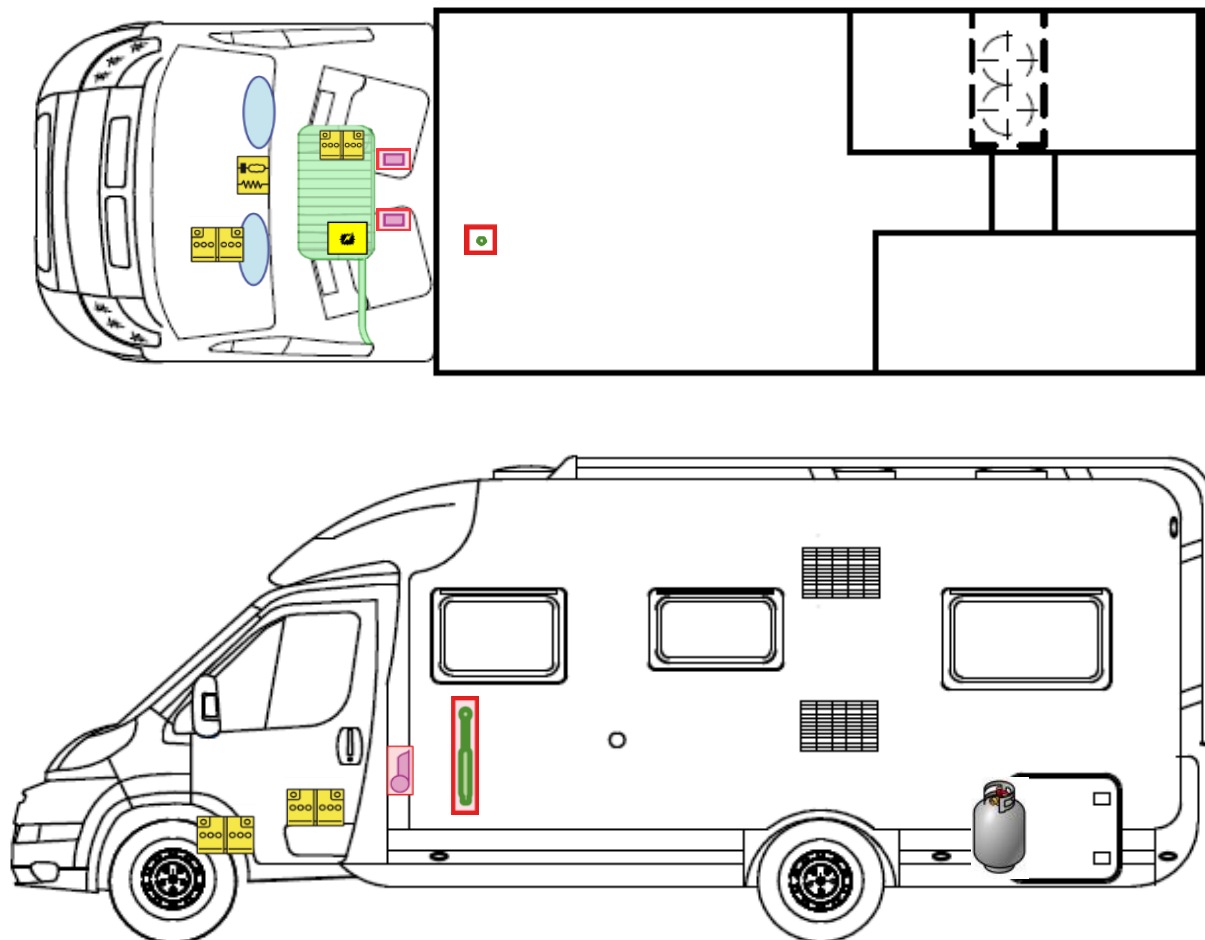

# Rettungskarte

Trend T 6717

Airbag

Gasflaschen

Airbag Steuergerät

Gasgenerator

Batterie

Gurtstraffer

Gasdruckdämpfer

Kraftstofftank

Elektroblock

Bitte diese Rettungskarte gut sichtbar hinter der Sonnenblende auf der Fahrerseite hinterlegen!