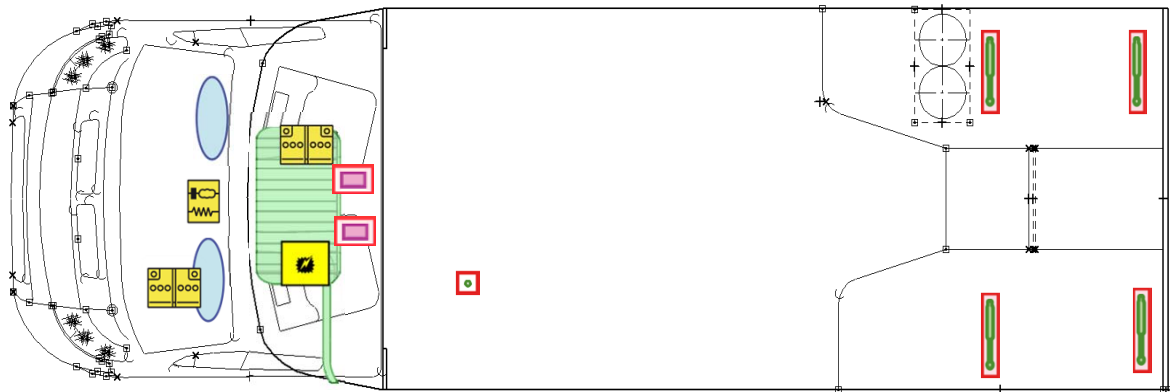

Rettungskarte

Advantage T 7051 EB hohes Bett

Airbag

Gasflaschen

Airbag Steuergerät

Gasgenerator

Batterie

Gurtstraffer

Gasdruckdämpfer

Kraftstofftank

Elektroblock

Bitte diese Rettungskarte gut sichtbar hinter der Sonnenblende auf der Fahrerseite hinterlegen!