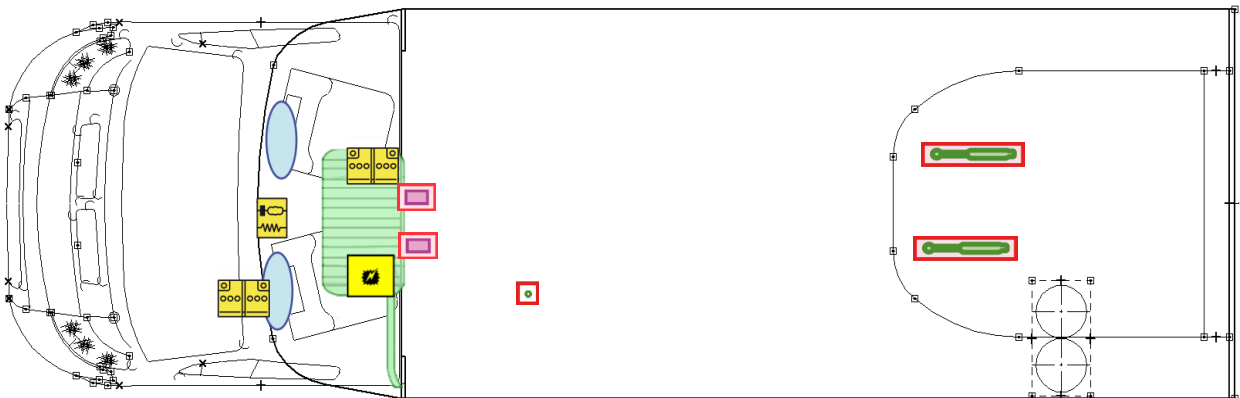

# Rettungskarte

Advantage Edition T 7051 DBM

Airbag

Gasflaschen

Airbag Steuergerät

Gasgenerator

Batterie

Gurtstraffer

Gasdruckdämpfer

Kraftstofftank

Elektroblock

Bitte diese Rettungskarte gut sichtbar hinter der Sonnenblende auf der Fahrerseite hinterlegen!