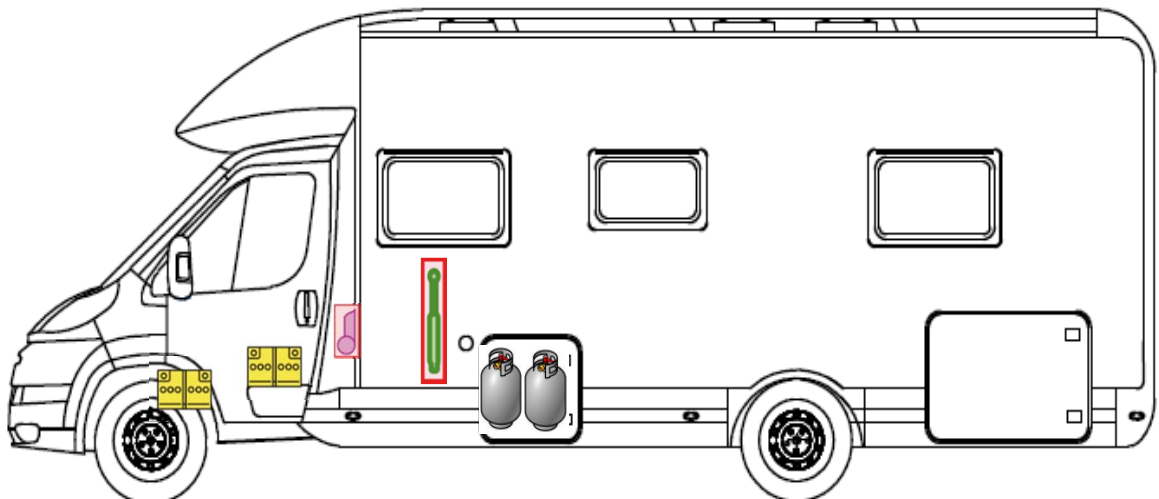

Rettungskarte

Esprit T 7150-2 DBT

Airbag

Gasflaschen

Airbag Steuergerät

Gasgenerator

Batterie

Gurtstraffer

Gasdruckdämpfer

Kraftstofftank

Elektroblock

Bitte diese Rettungskarte gut sichtbar hinter der Sonnenblende auf der Fahrerseite hinterlegen!