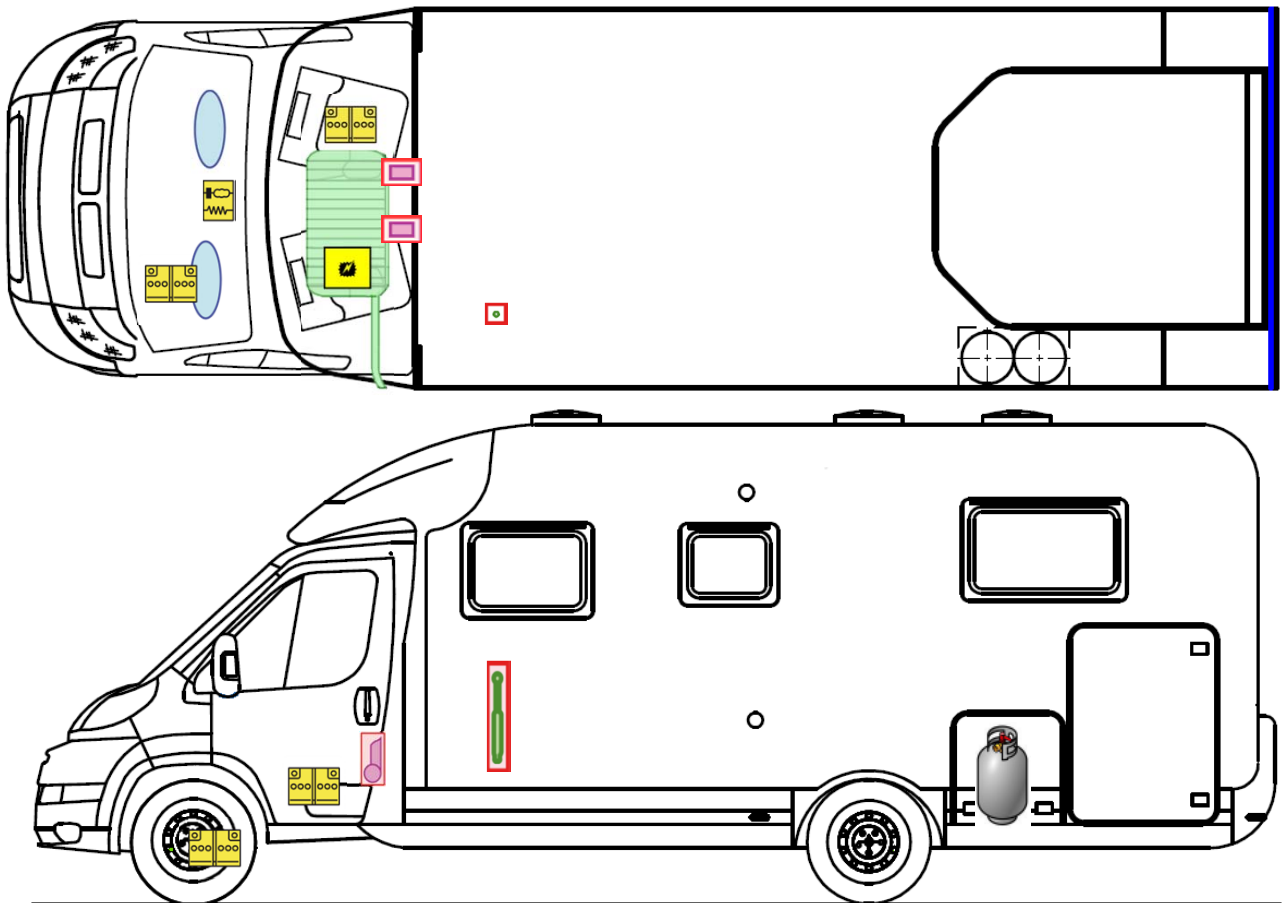

Rettungskarte

Magic Edition T 003

Airbag

Gasflaschen

Airbag Steuergerät

Gasgenerator

Batterie

Gurtstraffer

Gasdruckdämpfer

Kraftstofftank

Elektroblock

Bitte diese Rettungskarte gut sichtbar hinter der Sonnenblende auf der Fahrerseite hinterlegen!