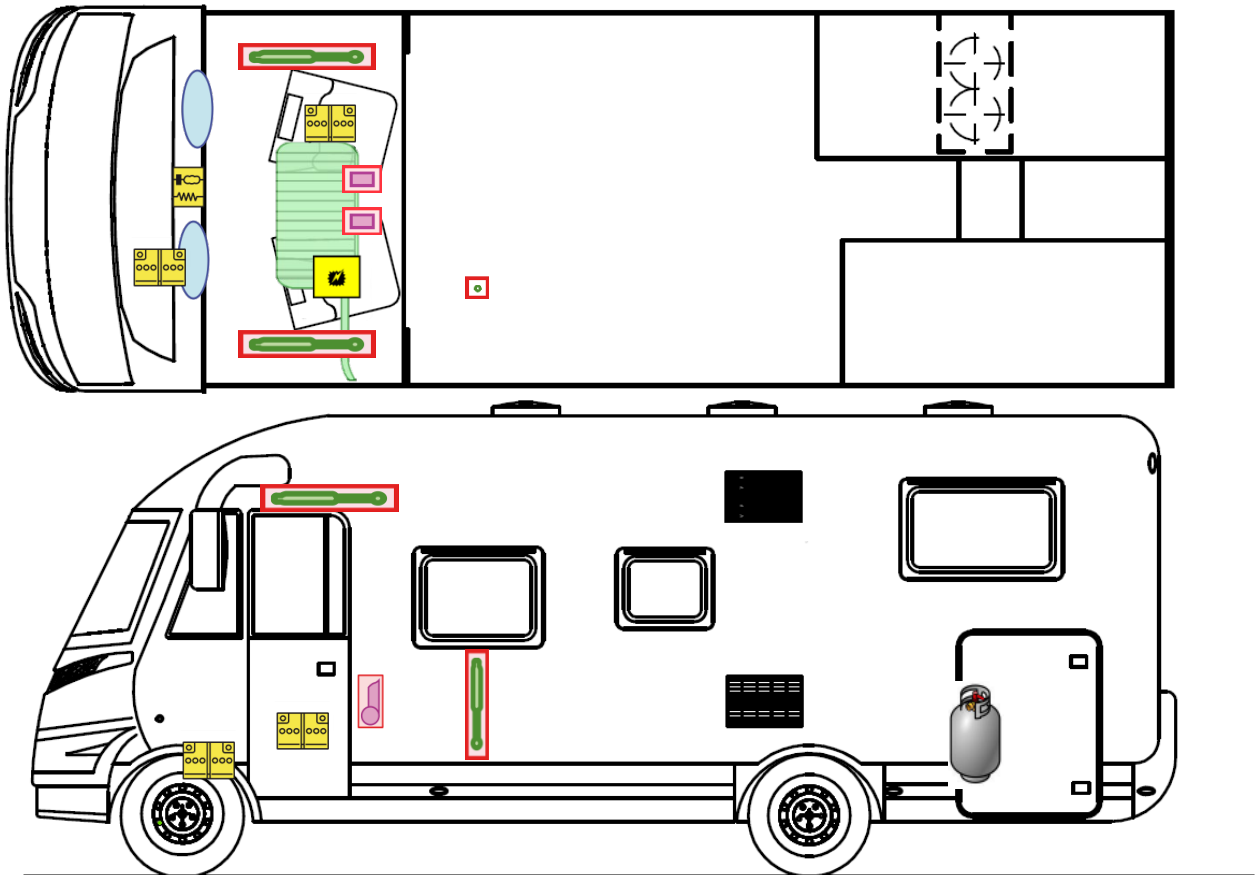

Rettungskarte

Trend I 6717 EB

Airbag

Gasflaschen

Airbag Steuergerät

Gasgenerator

Batterie

Gurtstraffer

Gasdruckdämpfer

Kraftstofftank

Elektroblock

Bitte diese Rettungskarte gut sichtbar hinter der Sonnenblende auf der Fahrerseite hinterlegen!