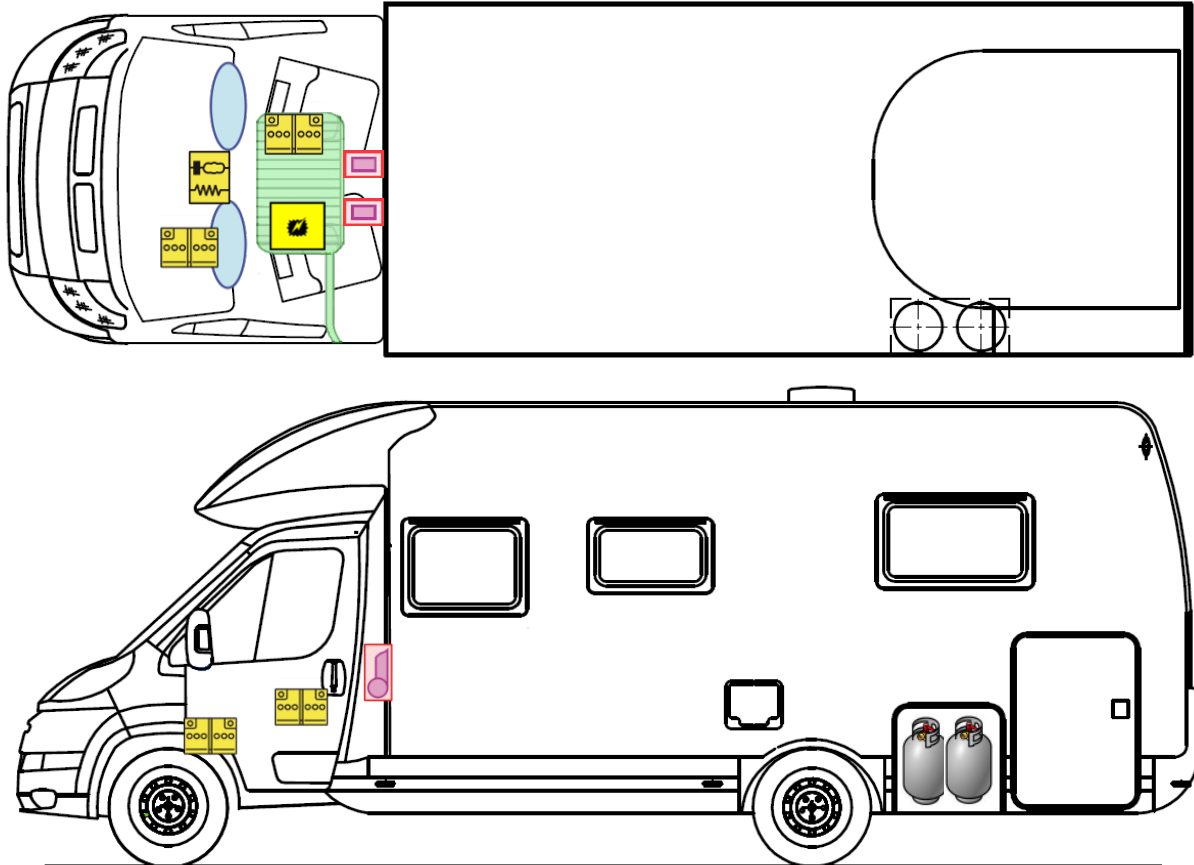

# Rettungskarte

Pulse T 7051 DBL

Airbag

Gasflaschen

Airbag Steuergerät

Gasgenerator

Batterie

Gurtstraffer

Gasdruckdämpfer

Kraftstofftank

Elektroblock

Bitte diese Rettungskarte gut sichtbar hinter der Sonnenblende auf der Fahrerseite hinterlegen!