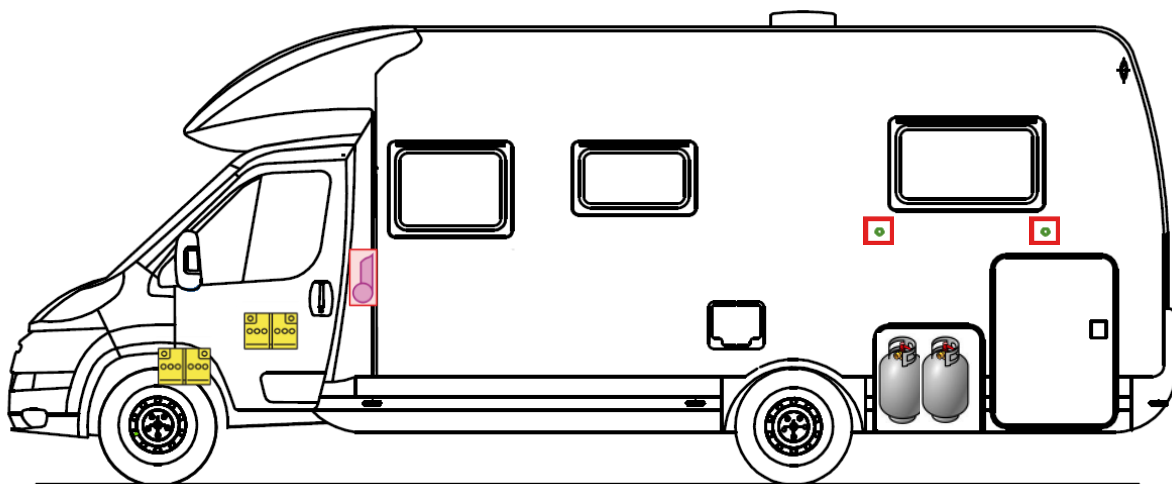

Rettungskarte

Pulse T 7051 EBL hoch

Airbag

Gasflaschen

Airbag Steuergerät

Gasgenerator

Batterie

Gurtstrafer

Gasdruckdämpfer

Kraftstofftank

Elektroblock

Bitte diese Rettungskarte gut sichtbar hinter der Sonnenblende auf der Fahrerseite hinterlegen!