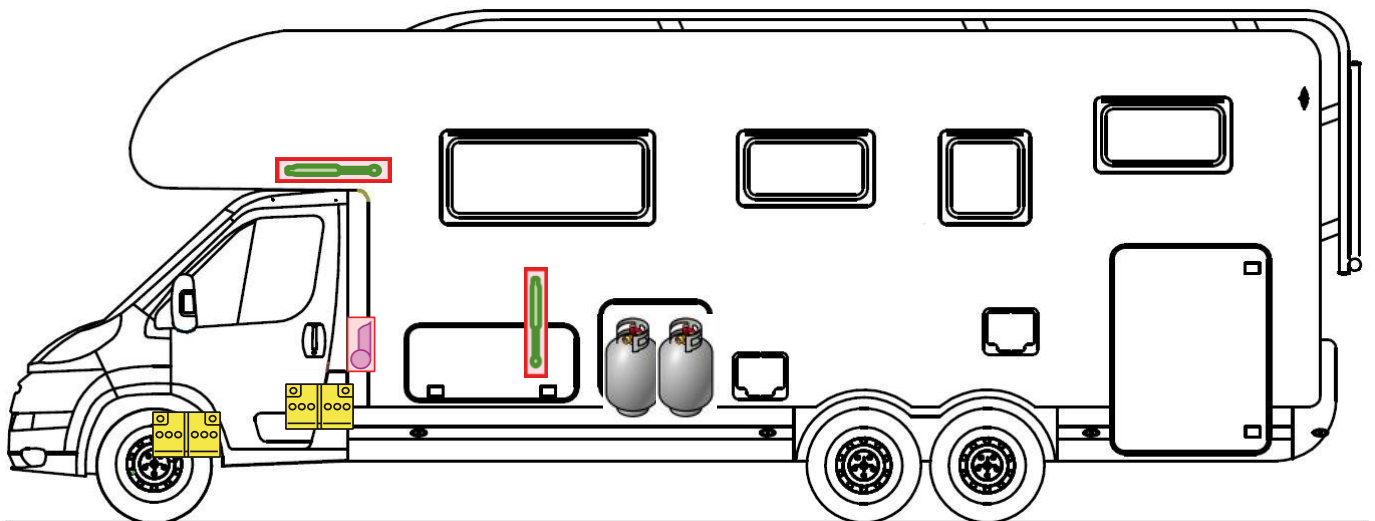

Rettungskarte

Trend A 7877-2

Airbag

Gasflaschen

Airbag Steuergerät

Gasgenerator

Batterie

Gurtstraffer

Gasdruckdämpfer

Kraftstofftank

Elektroblock

Bitte diese Rettungskarte gut sichtbar hinter der Sonnenblende auf der Fahrerseite hinterlegen!