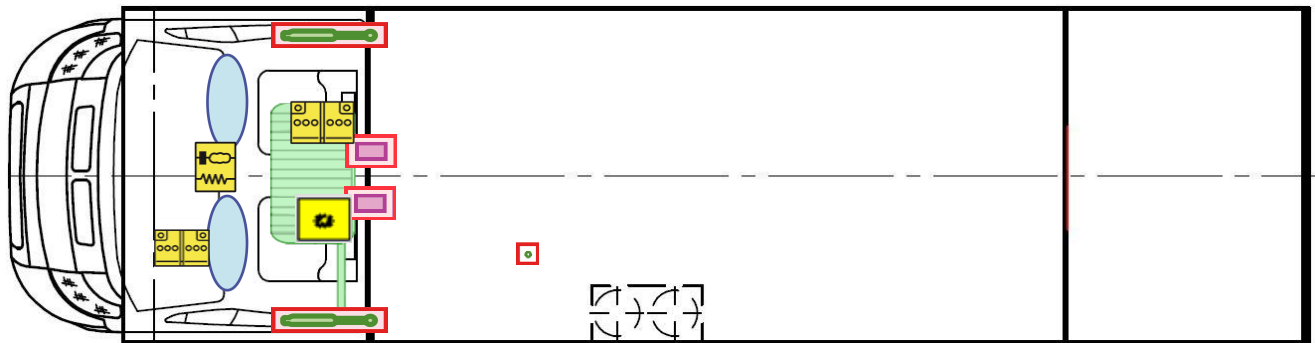

Rettungskarte

Trend A 7877-2

Airbag

Gasflaschen

Airbag Steuergerät

Gasgenerator

Batterie

Gurtstraffer

Gasdruckdämpfer

Kraftstofftank

Elektroblock

Bitte diese Rettungskarte gut sichtbar hinter der Sonnenblende auf der Fahrerseite hinterlegen!